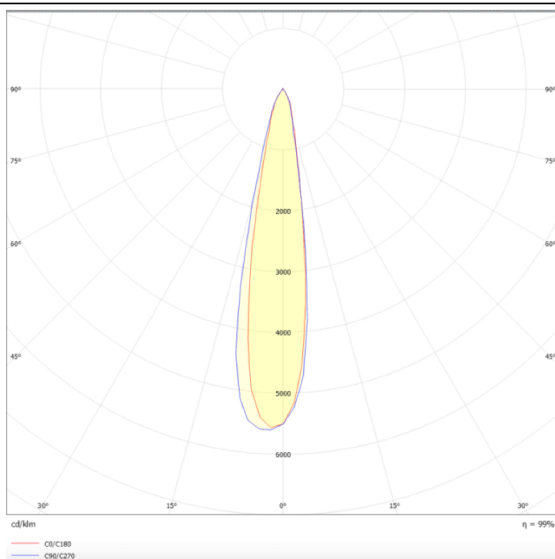

### PRO-DR

Downlight Lavov de la familia PRO-DR con una potencia de 28,7W y una optica de 12 grados.CCT 4000K. Con un flujo luminoso total de 2336lm y una eficacia luminosa de 81,4 lm/W. Driver DALI.Fabricado en aluminio inyectado a presión y acabado en color Negro.

### Esquema

### Curva fotométrica

Código artículo	86.D025.3413.02
Tipo de producto	Indoor
Categoría	Downlights
Familia	PRO-D
Subfamilia	PRO-DR
Pictograms	

Producto	
Potencia real (W)	28.7
Flujo luminoso real (lm)	2336
Eficacia luminosa (lm/W)	81.4
&Aacute;ngulo de apertura	12
Life time (h)	50000 h L80B10
IP	20
Color	Negro
Driver incluido	Si
Equipo	DALI
Flicker Free	Si
Light source	LED
Type of LED	COB
Temperatura de color (K)	4000
Consistencia de color (SDCM)	SDCM<math><3</math>
CRI	90