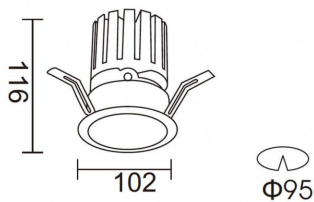

**PRO-DR**

Downlight Lavov de la familia PRO-DR con una potencia de 28,7W y una optica de 12 grados.CCT 4000K. Con un flujo luminoso total de 2336lm y una eficacia luminosa de 81,4 lm/W. Driver DALI.Fabricado en aluminio inyectado a presión y acabado en color Negro.

Código artículo	86.D025.3413.02
Tipo de producto	Indoor
Categoría	Downlights
Familia	PRO-D
Subfamilia	PRO-DR
Pictograms	

Producto	
Potencia real (W)	28.7
Flujo luminoso real (lm)	2336
Eficacia luminosa (lm/W)	81.400000000000006
Ángulo de apertura	12
Life time (h)	50000 h L80B10
IP	20
Color	Negro
Driver incluido	Si
Equipo	DALI
Flicker Free	Si
Light source	LED
Type of LED	COB
Temperatura de color (K)	4000
Consistencia de color (SDCM)	SDCM<3
CRI	90

Esquema**Curva fotométrica**