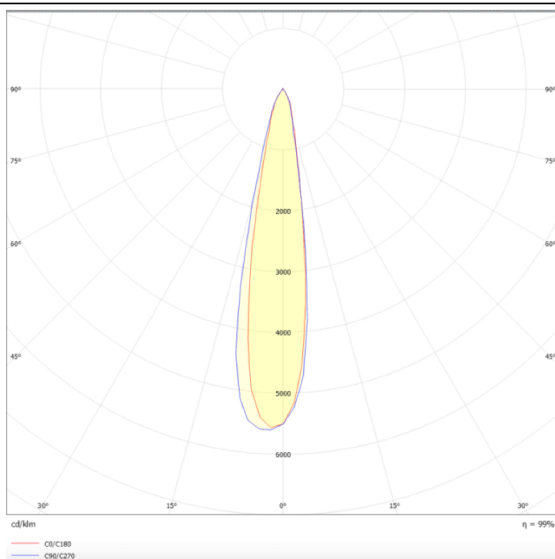

PRO-DR

Downlight Lavov de la familia PRO-DR con una potencia de 28,7W y una optica de 12 grados.CCT 4000K. Con un flujo luminoso total de 2336lm y una eficacia luminosa de 81,4 lm/W. Driver DALI.Fabricado en aluminio inyectado a presión y acabado en color Negro.

Esquema

Curva fotométrica

Código artículo	86.D025.3413.02
Tipo de producto	Indoor
Categoría	Downlights
Familia	PRO-D
Subfamilia	PRO-DR
Pictograms	

Producto	
Potencia real (W)	28.7
Flujo luminoso real (lm)	2336
Eficacia luminosa (lm/W)	81.40000000000006
Ángulo de apertura	12
Tiempo de vida	50000 h L80B10
IP	20
Color	Negro
Driver incluido	Si
Equipo	DALI
Flicker Free	Si
Fuente de luz	LED
Tipo de LED	COB
Temperatura de color (K)	4000
Consistencia de color (SDCM)	SDCM3
CRI	90