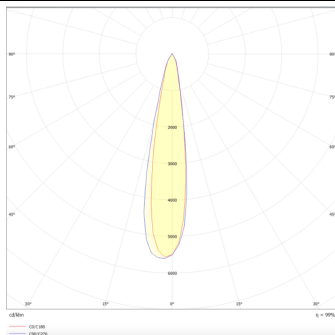

**PRO-DR**

Downlight Lavov de la familia PRO-DR con una potencia de 28,7W y una optica de 12 grados.CCT 4000K. Con un flujo luminoso total de 2336lm y una eficacia luminosa de 81,4 lm/W. Driver DALI.Fabricado en aluminio inyectado a presión y acabado en color Silver.

Código artículo	86.D025.3413.03
Tipo de producto	Indoor
Categoría	Downlights
Familia	PRO-D
Subfamilia	PRO-DR
Pictograms	

Esquema**Curva fotométrica**

Producto	
Potencia real (W)	28.7
Flujo luminoso real (lm)	2336
Eficacia luminosa (lm/W)	81.400000000000006
Ángulo de apertura	12
Life time (h)	50000 h L80B10
IP	20
Color	Silver
Driver incluido	Si
Equipo	DALI
Flicker Free	Si
Light source	LED
Type of LED	COB
Temperatura de color (K)	4000
Consistencia de color (SDCM)	SDCM<3
CRI	90