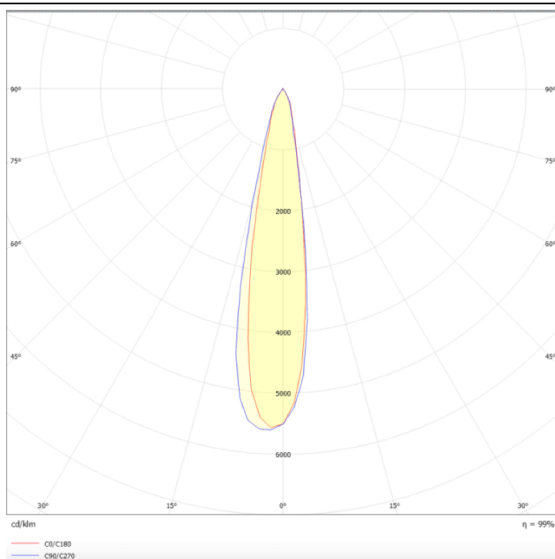

PRO-DR

Downlight Lavov de la familia PRO-DR con una potencia de 28,7W y una optica de 12 grados.CCT 4000K. Con un flujo luminoso total de 2336lm y una eficacia luminosa de 81,4 lm/W. Driver DALI.Fabricado en aluminio inyectado a presión y acabado en color Silver.

Esquema

Curva fotométrica

Código artículo	86.D025.3413.03
Tipo de producto	Indoor
Categoría	Downlights
Familia	PRO-D
Subfamilia	PRO-DR
Pictograms	

Producto	
Potencia real (W)	28.7
Flujo luminoso real (lm)	2336
Eficacia luminosa (lm/W)	81.40000000000006
Ángulo de apertura	12
Tiempo de vida	50000 h L80B10
IP	20
Color	Silver
Driver incluido	Si
Equipo	DALI
Flicker Free	Si
Fuente de luz	LED
Tipo de LED	COB
Temperatura de color (K)	4000
Consistencia de color (SDCM)	SDCM3
CRI	90