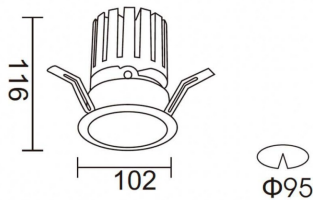

**PRO-DR**

Downlight Lavov de la familia PRO-DR con una potencia de 28,7W y una optica de 12 grados.CCT 4000K. Con un flujo luminoso total de 2336lm y una eficacia luminosa de 81,4 lm/W. Driver DALI.Fabricado en aluminio inyectado a presión y acabado en color Silver.

Código artículo	86.D025.3413.03
Tipo de producto	Indoor
Categoría	Downlights
Familia	PRO-D
Subfamilia	PRO-DR

Pictograms

Producto	
Potencia real (W)	28.7
Flujo luminoso real (lm)	2336
Eficacia luminosa (lm/W)	81.400000000000006
Ángulo de apertura	12
Life time (h)	50000 h L80B10
IP	20
Color	Silver
Driver incluido	Si
Equipo	DALI
Flicker Free	Si
Light source	LED
Type of LED	COB
Temperatura de color (K)	4000
Consistencia de color (SDCM)	SDCM<3
CRI	90

Esquema**Curva fotométrica**