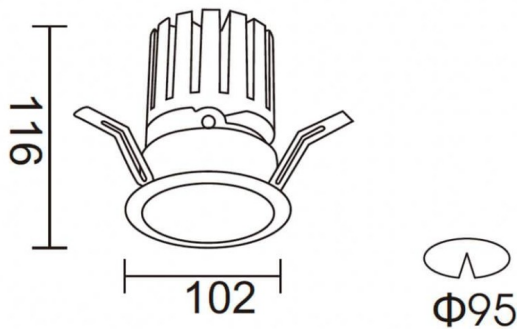

**PRO-DR**

Downlight Lavov de la familia PRO-DR con una potencia de 28,7W y una optica de 24 grados.CCT 4000K. Con un flujo luminoso total de 2336lm y una eficacia luminosa de 81,4 lm/W. Driver ON/OFF.Fabricado en aluminio inyectado a presión y acabado en color Blanco.

Código artículo	86.D025.3421.01
Tipo de producto	Indoor
Categoría	Downlights
Familia	PRO-D
Subfamilia	PRO-DR
Pictograms	

Esquema

Producto	
Potencia real (W)	28.7
Flujo luminoso real (lm)	2336
Eficacia luminosa (lm/W)	81.400000000000006
Ángulo de apertura	24
Tiempo de vida	50000 h L80B10
IP	20
Color	Blanco
Driver incluido	Si
Equipo	ON/OFF
Flicker Free	Si
Fuente de luz	LED
Tipo de LED	COB
Temperatura de color (K)	4000
Consistencia de color (SDCM)	SDCM3
CRI	90