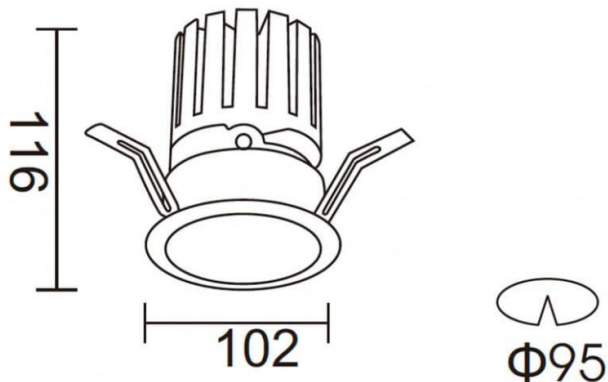

**PRO-DR**

Downlight Lavov de la familia PRO-DR con una potencia de 28,7W y una optica de 24 grados.CCT 4000K. Con un flujo luminoso total de 2336lm y una eficacia luminosa de 81,4 lm/W. Driver ON/OFF.Fabricado en aluminio inyectado a presión y acabado en color Blanco.

Código artículo	86.D025.3421.01
Tipo de producto	Indoor
Categoría	Downlights
Familia	PRO-D
Subfamilia	PRO-DR
Pictograms	

Esquema

Producto	
Potencia real (W)	28.7
Flujo luminoso real (lm)	2336
Eficacia luminosa (lm/W)	81.4000000000000006
Ángulo de apertura	24
Life time (h)	50000 h L80B10
IP	20
Color	Blanco
Driver incluido	Si
Equipo	ON/OFF
Flicker Free	Si
Light source	LED
Type of LED	COB
Temperatura de color (K)	4000
Consistencia de color (SDCM)	SDCM<3
CRI	90