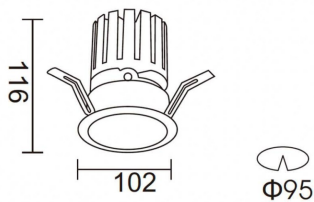

Código artículo	86.D025.3421.01
------------------------	------------------------

Tipo de producto	Indoor
-------------------------	---------------

Categoría	Downlights
------------------	-------------------

Familia	PRO-D
----------------	--------------

Subfamilia	PRO-DR
-------------------	---------------

Pictograms	    
	    

**Esquema****Producto**

Potencia real (W)	28.7
--------------------------	-------------