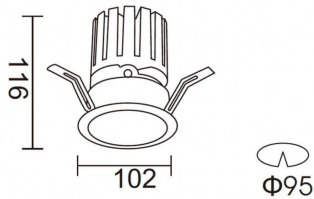

**PRO-DR**

Downlight Lavov de la familia PRO-DR con una potencia de 28,7W y una optica de 24 grados.CCT 4000K. Con un flujo luminoso total de 2336lm y una eficacia luminosa de 81,4 lm/W. Driver ON/OFF.Fabricado en aluminio inyectado a presión y acabado en color Blanco.

Código artículo	86.D025.3421.01
Tipo de producto	Indoor
Categoría	Downlights
Familia	PRO-D
Subfamilia	PRO-DR
Pictograms	

**Esquema**

Producto	
Potencia real (W)	28.7
Flujo luminoso real (lm)	2336
Eficacia luminosa (lm/W)	81.400000000000006
Ángulo de apertura	24
Life time (h)	50000 h L80B10
IP	20
Color	Blanco
Driver incluido	Si
Equipo	ON/OFF
Flicker Free	Si
Light source	LED
Type of LED	COB
Temperatura de color (K)	4000
Consistencia de color (SDCM)	SDCM<3
CRI	90