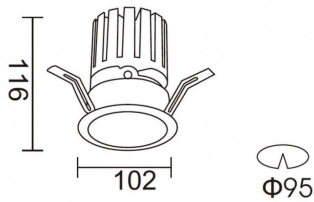

**PRO-DR**

Downlight Lavov de la familia PRO-DR con una potencia de 28,7W y una optica de 24 grados.CCT 4000K. Con un flujo luminoso total de 2336lm y una eficacia luminosa de 81,4 lm/W. Driver ON/OFF.Fabricado en aluminio inyectado a presión y acabado en color Negro.

<b>Producto</b>	
<b>Potencia real (W)</b>	<b>28.7</b>
<b>Flujo luminoso real (lm)</b>	<b>2336</b>
<b>Eficacia luminosa (lm/W)</b>	<b>81.400000000000006</b>
<b>Ángulo de apertura</b>	<b>24</b>
<b>Life time (h)</b>	<b>50000 h L80B10</b>
<b>IP</b>	<b>20</b>
<b>Color</b>	<b>Negro</b>
<b>Driver incluido</b>	<b>Si</b>
<b>Equipo</b>	<b>ON/OFF</b>
<b>Flicker Free</b>	<b>Si</b>
<b>Light source</b>	<b>LED</b>
<b>Type of LED</b>	<b>COB</b>
<b>Temperatura de color (K)</b>	<b>4000</b>
<b>Consistencia de color (SDCM)</b>	<b>SDCM&lt;3</b>
<b>CRI</b>	<b>90</b>