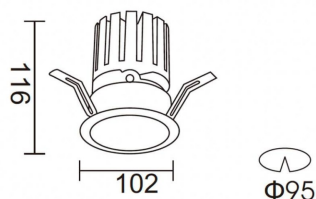

Código artículo	86.D025.3421.02
------------------------	------------------------

Tipo de producto	Indoor
-------------------------	---------------

Categoría	Downlights
------------------	-------------------

Familia	PRO-D
----------------	--------------

Subfamilia	PRO-DR
-------------------	---------------

Pictograms	    
	    

**Esquema****Producto**

Potencia real (W)	28.7
--------------------------	-------------