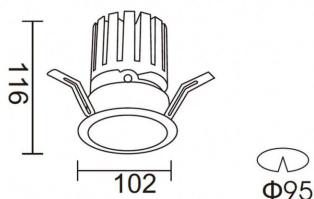

Código artículo	86.D025.3421.02
------------------------	------------------------

Tipo de producto	Indoor
-------------------------	---------------

Categoría	Downlights
------------------	-------------------

Familia	PRO-D
----------------	--------------

Subfamilia	PRO-DR
-------------------	---------------

Pictograms	    
	    

**Esquema****Producto**

Potencia real (W)	28.7
--------------------------	-------------