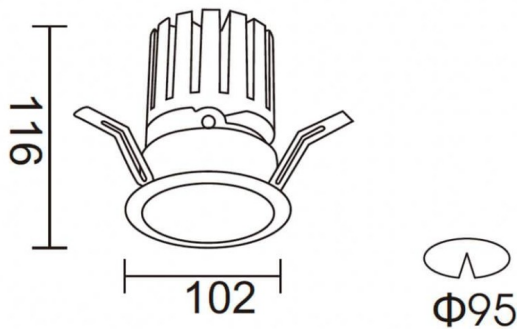

**PRO-DR**

Downlight Lavov de la familia PRO-DR con una potencia de 28,7W y una optica de 24 grados.CCT 4000K. Con un flujo luminoso total de 2336lm y una eficacia luminosa de 81,4 lm/W. Driver ON/OFF.Fabricado en aluminio inyectado a presión y acabado en color Negro.

Código artículo	86.D025.3421.02
Tipo de producto	Indoor
Categoría	Downlights
Familia	PRO-D
Subfamilia	PRO-DR
Pictograms	

Esquema

Producto	
Potencia real (W)	28.7
Flujo luminoso real (lm)	2336
Eficacia luminosa (lm/W)	81.40000000000006
Ángulo de apertura	24
Tiempo de vida	50000 h L80B10
IP	20
Color	Negro
Driver incluido	Si
Equipo	ON/OFF
Flicker Free	Si
Fuente de luz	LED
Tipo de LED	COB
Temperatura de color (K)	4000
Consistencia de color (SDCM)	SDCM3
CRI	90