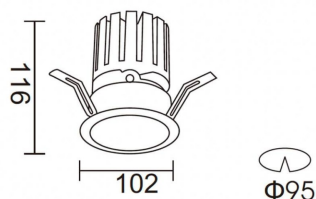

Código artículo	86.D025.3421.03
------------------------	------------------------

Tipo de producto	Indoor
-------------------------	---------------

Categoría	Downlights
------------------	-------------------

Familia	PRO-D
----------------	--------------

Subfamilia	PRO-DR
-------------------	---------------

Pictograms	
-------------------	--

**Esquema****Producto**

Potencia real (W)	28.7
--------------------------	-------------