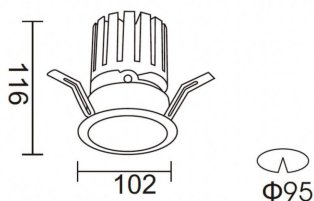

Código artículo	86.D025.3421.03
------------------------	------------------------

Tipo de producto	Indoor
-------------------------	---------------

Categoría	Downlights
------------------	-------------------

Familia	PRO-D
----------------	--------------

Subfamilia	PRO-DR
-------------------	---------------

Pictograms	    
	    

**Esquema****Producto**

Potencia real (W)	28.7
--------------------------	-------------