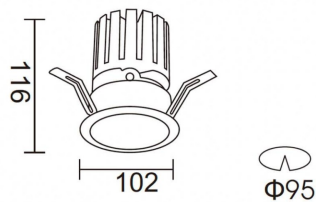

**PRO-DR**

Downlight Lavov de la familia PRO-DR con una potencia de 28,7W y una optica de 24 grados.CCT 4000K. Con un flujo luminoso total de 2336lm y una eficacia luminosa de 81,4 lm/W. Driver DALI.Fabricado en aluminio inyectado a presión y acabado en color Blanco.

Código artículo	86.D025.3423.01
Tipo de producto	Indoor
Categoría	Downlights
Familia	PRO-D
Subfamilia	PRO-DR
Pictograms	

Producto	
Potencia real (W)	28.7
Flujo luminoso real (lm)	2336
Eficacia luminosa (lm/W)	81.400000000000006
Ángulo de apertura	24
Life time (h)	50000 h L80B10
IP	20
Color	Blanco
Driver incluido	Si
Equipo	DALI
Flicker Free	Si
Light source	LED
Type of LED	COB
Temperatura de color (K)	4000
Consistencia de color (SDCM)	SDCM<3
CRI	90

Esquema**Curva fotométrica**