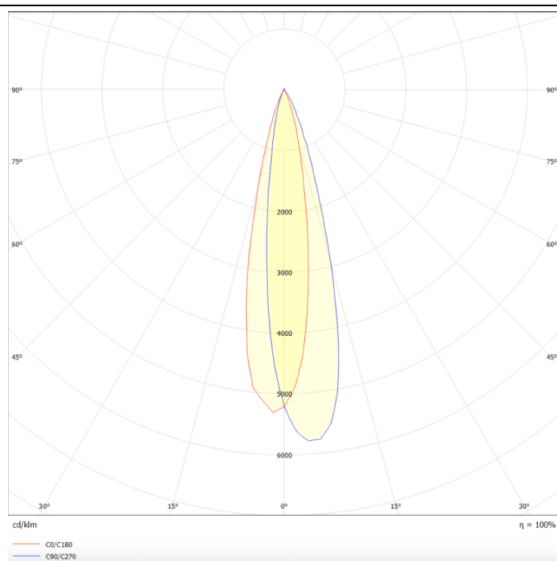

**PRO-DR**

Downlight Lavov de la familia PRO-DR con una potencia de 28,7W y una optica de 24 grados.CCT 4000K. Con un flujo luminoso total de 2336lm y una eficacia luminosa de 81,4 lm/W. Driver DALI.Fabricado en aluminio inyectado a presión y acabado en color Blanco.

Esquema**Curva fotométrica**

Código artículo	86.D025.3423.01
Tipo de producto	Indoor
Categoría	Downlights
Familia	PRO-D
Subfamilia	PRO-DR
Pictograms	

Producto	
Potencia real (W)	28.7
Flujo luminoso real (lm)	2336
Eficacia luminosa (lm/W)	81.4
Ángulo de apertura	24
Life time (h)	50000 h L80B10
IP	20
Color	Blanco
Driver incluido	Si
Equipo	DALI
Flicker Free	Si
Light source	LED
Type of LED	COB
Temperatura de color (K)	4000
Consistencia de color (SDCM)	SDCM<3
CRI	90