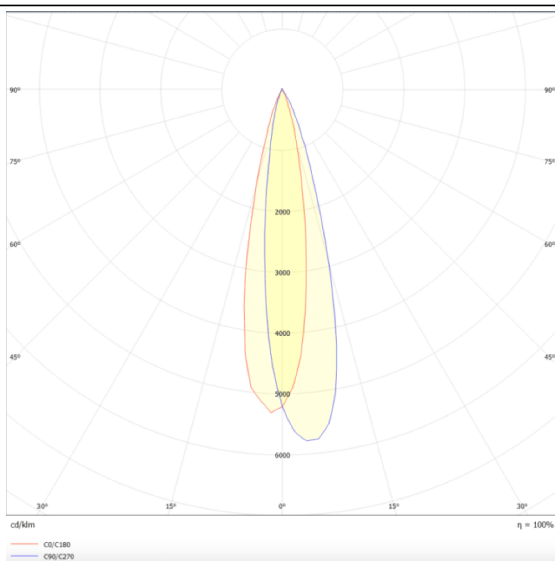

**PRO-DR**

Downlight Lavov de la familia PRO-DR con una potencia de 28,7W y una optica de 24 grados.CCT 4000K. Con un flujo luminoso total de 2336lm y una eficacia luminosa de 81,4 lm/W. Driver DALI.Fabricado en aluminio inyectado a presión y acabado en color Blanco.

**Esquema****Curva fotométrica**

<b>Código artículo</b>	<b>86.D025.3423.01</b>
<b>Tipo de producto</b>	<b>Indoor</b>
<b>Categoría</b>	<b>Downlights</b>
<b>Familia</b>	<b>PRO-D</b>
<b>Subfamilia</b>	<b>PRO-DR</b>
<b>Pictograms</b>	

<b>Producto</b>	
<b>Potencia real (W)</b>	<b>28.7</b>
<b>Flujo luminoso real (lm)</b>	<b>2336</b>
<b>Eficacia luminosa (lm/W)</b>	<b>81.40000000000006</b>
<b>Ángulo de apertura</b>	<b>24</b>
<b>Tiempo de vida</b>	<b>50000 h L80B10</b>
<b>IP</b>	<b>20</b>
<b>Color</b>	<b>Blanco</b>
<b>Driver incluido</b>	<b>Si</b>
<b>Equipo</b>	<b>DALI</b>
<b>Flicker Free</b>	<b>Si</b>
<b>Fuente de luz</b>	<b>LED</b>
<b>Tipo de LED</b>	<b>COB</b>
<b>Temperatura de color (K)</b>	<b>4000</b>
<b>Consistencia de color (SDCM)</b>	<b>SDCM3</b>
<b>CRI</b>	<b>90</b>