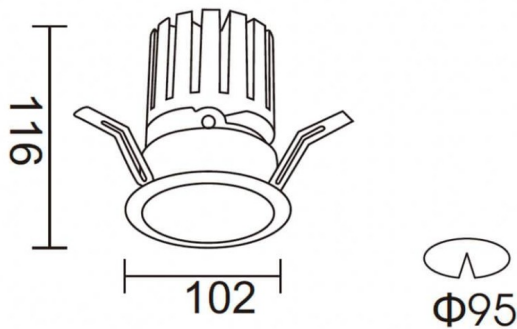

**PRO-DR**

Downlight Lavov de la familia PRO-DR con una potencia de 28,7W y una optica de 24 grados.CCT 4000K. Con un flujo luminoso total de 2336lm y una eficacia luminosa de 81,4 lm/W. Driver DALI.Fabricado en aluminio inyectado a presión y acabado en color Blanco.

Esquema**Curva fotométrica**

Código artículo	86.D025.3423.01
Tipo de producto	Indoor
Categoría	Downlights
Familia	PRO-D
Subfamilia	PRO-DR
Pictograms	

Producto	
Potencia real (W)	28.7
Flujo luminoso real (lm)	2336
Eficacia luminosa (lm/W)	81.4
Ángulo de apertura	24
Life time (h)	50000 h L80B10
IP	20
Color	Blanco
Driver incluido	Si
Equipo	DALI
Flicker Free	Si
Light source	LED
Type of LED	COB
Temperatura de color (K)	4000
Consistencia de color (SDCM)	SDCM<3
CRI	90