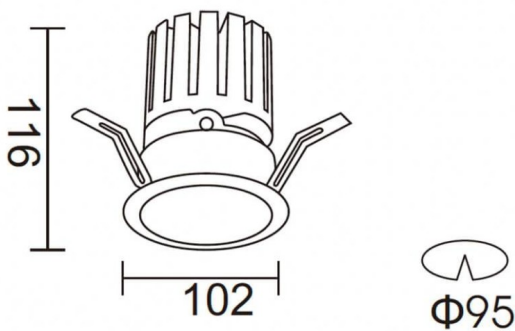

**PRO-DR**

Downlight Lavov de la familia PRO-DR con una potencia de 28,7W y una optica de 24 grados.CCT 4000K. Con un flujo luminoso total de 2336lm y una eficacia luminosa de 81,4 lm/W. Driver DALI.Fabricado en aluminio inyectado a presión y acabado en color Blanco.

**Esquema****Curva fotométrica**

<b>Código artículo</b>	<b>86.D025.3423.01</b>
<b>Tipo de producto</b>	<b>Indoor</b>
<b>Categoría</b>	<b>Downlights</b>
<b>Familia</b>	<b>PRO-D</b>
<b>Subfamilia</b>	<b>PRO-DR</b>
<b>Pictograms</b>	