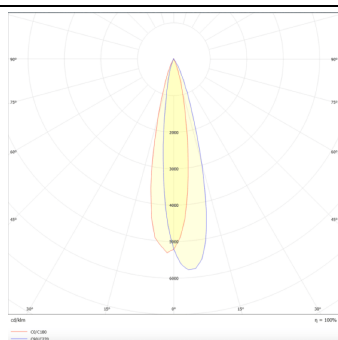

**PRO-DR**

Downlight Lavov de la familia PRO-DR con una potencia de 28,7W y una optica de 24 grados.CCT 4000K. Con un flujo luminoso total de 2336lm y una eficacia luminosa de 81,4 lm/W. Driver DALI.Fabricado en aluminio inyectado a presión y acabado en color Negro.

Familia	PRO-D
----------------	--------------

Subfamilia	PRO-DR
-------------------	---------------

Pictograms	    
	    

**Esquema****Curva fotométrica****Producto**

Potencia real (W)	28.7
--------------------------	-------------

Flujo luminoso real (lm)	2336
---------------------------------	-------------

Eficacia luminosa (lm/W)	81.400000000000006
---------------------------------	---------------------------

Ángulo de apertura	24
---------------------------	-----------