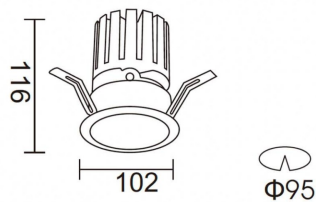

PRO-DR

Downlight Lavov de la familia PRO-DR con una potencia de 28,7W y una optica de 24 grados.CCT 4000K. Con un flujo luminoso total de 2336lm y una eficacia luminosa de 81,4 lm/W. Driver DALI.Fabricado en aluminio inyectado a presión y acabado en color Negro.

Código artículo	86.D025.3423.02
Tipo de producto	Indoor
Categoría	Downlights
Familia	PRO-D
Subfamilia	PRO-DR
Pictograms	

Producto	
Potencia real (W)	28.7
Flujo luminoso real (lm)	2336
Eficacia luminosa (lm/W)	81.400000000000006
Ángulo de apertura	24
Life time (h)	50000 h L80B10
IP	20
Color	Negro
Driver incluido	Si
Equipo	DALI
Flicker Free	Si
Light source	LED
Type of LED	COB
Temperatura de color (K)	4000
Consistencia de color (SDCM)	SDCM<3
CRI	90

Esquema

Curva fotométrica