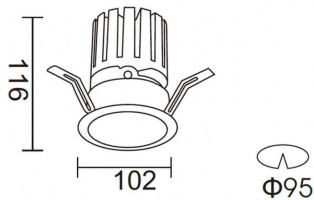

**PRO-DR**

Downlight Lavov de la familia PRO-DR con una potencia de 28,7W y una optica de 24 grados.CCT 4000K. Con un flujo luminoso total de 2336lm y una eficacia luminosa de 81,4 lm/W. Driver DALI.Fabricado en aluminio inyectado a presión y acabado en color Silver.

Código artículo	86.D025.3423.03
Tipo de producto	Indoor
Categoría	Downlights
Familia	PRO-D
Subfamilia	PRO-DR
Pictograms	

Producto	
Potencia real (W)	28.7
Flujo luminoso real (lm)	2336
Eficacia luminosa (lm/W)	81.400000000000006
Ángulo de apertura	24
Life time (h)	50000 h L80B10
IP	20
Color	Silver
Driver incluido	Si
Equipo	DALI
Flicker Free	Si
Light source	LED
Type of LED	COB
Temperatura de color (K)	4000
Consistencia de color (SDCM)	SDCM<3
CRI	90

Esquema**Curva fotométrica**