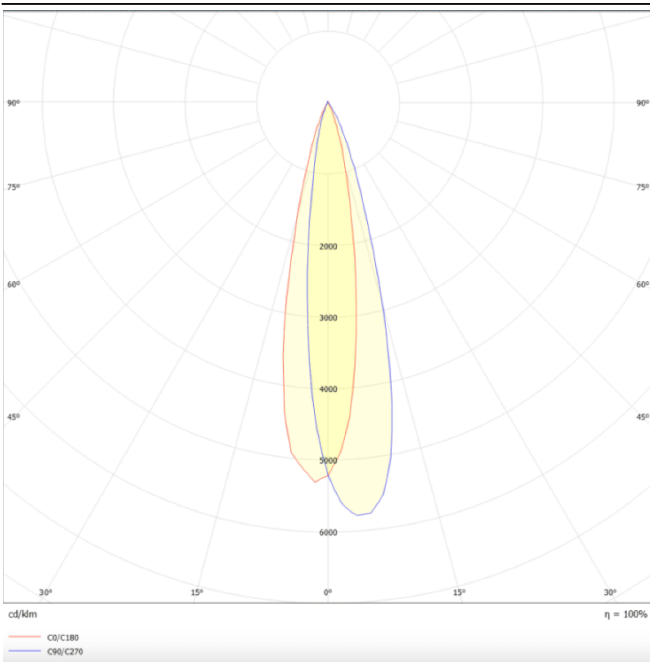

Esquema

Curva fotométrica

PRO-DR

Downlight Lavov de la familia PRO-DR con una potencia de 28,7W y una optica de 24 grados.CCT 4000K. Con un flujo luminoso total de 2336lm y una eficacia luminosa de 81,4 lm/W. Driver DALI.Fabricado en aluminio inyectado a presión y acabado en color Silver.

Código artículo	86.D025.3423.03
Tipo de producto	Indoor
Categoría	Downlights
Familia	PRO-D
Subfamilia	PRO-DR
Pictograms	

Producto	
Potencia real (W)	28.7
Flujo luminoso real (lm)	2336
Eficacia luminosa (lm/W)	81.40000000000006
Ángulo de apertura	24
Life time (h)	50000 h L80B10
IP	20
Color	Silver
Driver incluido	Si
Equipo	DALI
Flicker Free	Si
Light source	LED
Type of LED	COB
Temperatura de color (K)	4000
Consistencia de color (SDCM)	SDCM<3
CRI	90