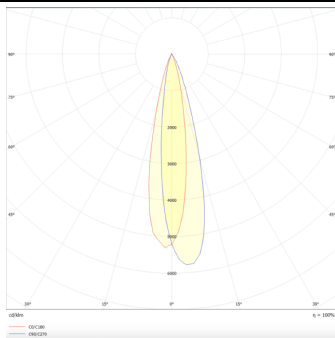

**PRO-DR**

Downlight Lavov de la familia PRO-DR con una potencia de 28,7W y una optica de 24 grados.CCT 4000K. Con un flujo luminoso total de 2336lm y una eficacia luminosa de 81,4 lm/W. Driver DALI.Fabricado en aluminio inyectado a presión y acabado en color Silver.

Código artículo	86.D025.3423.03
Tipo de producto	Indoor
Categoría	Downlights
Familia	PRO-D
Subfamilia	PRO-DR
Pictograms	

Esquema**Curva fotométrica**

Producto	
Potencia real (W)	28.7
Flujo luminoso real (lm)	2336
Eficacia luminosa (lm/W)	81.400000000000006
Ángulo de apertura	24
Life time (h)	50000 h L80B10
IP	20
Color	Silver
Driver incluido	Si
Equipo	DALI
Flicker Free	Si
Light source	LED
Type of LED	COB
Temperatura de color (K)	4000
Consistencia de color (SDCM)	SDCM<3
CRI	90