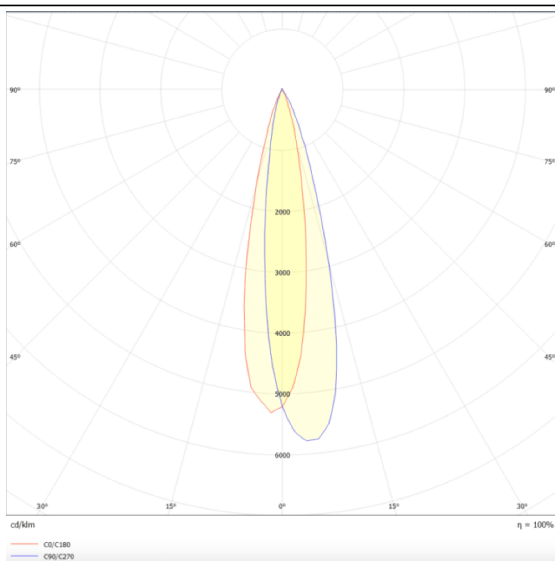

Curva fotométrica

Código artículo	86.D025.3423.03
Tipo de producto	Indoor
Categoría	Downlights
Familia	PRO-D
Subfamilia	PRO-DR
Pictograms	

Producto	
Potencia real (W)	28.7
Flujo luminoso real (lm)	2336
Eficacia luminosa (lm/W)	81.400000000000006
Ángulo de apertura	24
Tiempo de vida	50000 h L80B10
IP	20
Color	Silver
Driver incluido	Si
Equipo	DALI
Flicker Free	Si
Fuente de luz	LED
Tipo de LED	COB
Temperatura de color (K)	4000
Consistencia de color (SDCM)	SDCM3
CRI	90