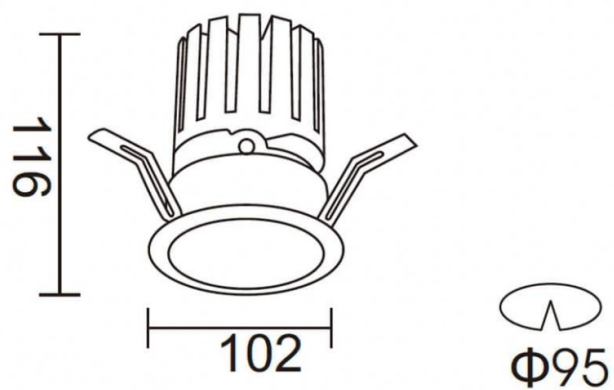

Esquema

Curva fotométrica

PRO-DR

Downlight Lavov de la familia PRO-DR con una potencia de 28,7W y una optica de 24 grados.CCT 4000K. Con un flujo luminoso total de 2336lm y una eficacia luminosa de 81,4 lm/W. Driver DALI.Fabricado en aluminio inyectado a presión y acabado en color Silver.

Código artículo	86.D025.3423.03
Tipo de producto	Indoor
Categoría	Downlights
Familia	PRO-D
Subfamilia	PRO-DR
Pictograms	

Producto	
Potencia real (W)	28.7
Flujo luminoso real (lm)	2336
Eficacia luminosa (lm/W)	81.40000000000006
Ángulo de apertura	24
Life time (h)	50000 h L80B10
IP	20
Color	Silver
Driver incluido	Si
Equipo	DALI
Flicker Free	Si
Light source	LED
Type of LED	COB
Temperatura de color (K)	4000
Consistencia de color (SDCM)	SDCM<3
CRI	90