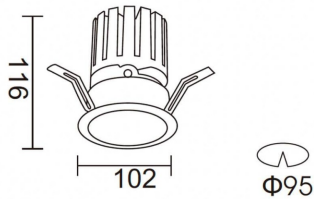

**PRO-DR**

Downlight Lavov de la familia PRO-DR con una potencia de 28,7W y una optica de 36 grados.CCT 4000K. Con un flujo luminoso total de 2336lm y una eficacia luminosa de 81,4 lm/W. Driver ON/OFF.Fabricado en aluminio inyectado a presión y acabado en color Blanco.

<b>Producto</b>	
<b>Potencia real (W)</b>	<b>28.7</b>
<b>Flujo luminoso real (lm)</b>	<b>2336</b>
<b>Eficacia luminosa (lm/W)</b>	<b>81.400000000000006</b>
<b>Ángulo de apertura</b>	<b>36</b>
<b>Life time (h)</b>	<b>50000 h L80B10</b>
<b>IP</b>	<b>20</b>
<b>Color</b>	<b>Blanco</b>
<b>Driver incluido</b>	<b>Si</b>
<b>Equipo</b>	<b>ON/OFF</b>
<b>Flicker Free</b>	<b>Si</b>
<b>Light source</b>	<b>LED</b>
<b>Type of LED</b>	<b>COB</b>
<b>Temperatura de color (K)</b>	<b>4000</b>
<b>Consistencia de color (SDCM)</b>	<b>SDCM&lt;3</b>
<b>CRI</b>	<b>90</b>