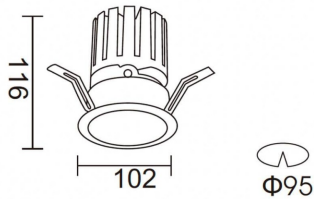

**PRO-DR**

Downlight Lavov de la familia PRO-DR con una potencia de 28,7W y una optica de 36 grados.CCT 4000K. Con un flujo luminoso total de 2336lm y una eficacia luminosa de 81,4 lm/W. Driver ON/OFF.Fabricado en aluminio inyectado a presión y acabado en color Blanco.

Código artículo	86.D025.3431.01
Tipo de producto	Indoor
Categoría	Downlights
Familia	PRO-D
Subfamilia	PRO-DR

Pictograms**Esquema**

Producto	
Potencia real (W)	28.7
Flujo luminoso real (lm)	2336
Eficacia luminosa (lm/W)	81.400000000000006
Ángulo de apertura	36
Life time (h)	50000 h L80B10
IP	20
Color	Blanco
Driver incluido	Si
Equipo	ON/OFF
Flicker Free	Si
Light source	LED
Type of LED	COB
Temperatura de color (K)	4000
Consistencia de color (SDCM)	SDCM<3
CRI	90