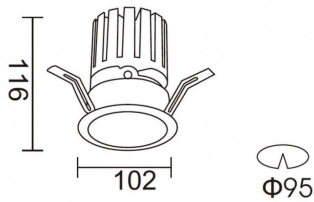

**PRO-DR**

Downlight Lavov de la familia PRO-DR con una potencia de 28,7W y una optica de 36 grados.CCT 4000K. Con un flujo luminoso total de 2336lm y una eficacia luminosa de 81,4 lm/W. Driver ON/OFF.Fabricado en aluminio inyectado a presión y acabado en color Blanco.

Código artículo	86.D025.3431.01
Tipo de producto	Indoor
Categoría	Downlights
Familia	PRO-D
Subfamilia	PRO-DR

Pictograms**Esquema**

Producto	
Potencia real (W)	28.7
Flujo luminoso real (lm)	2336
Eficacia luminosa (lm/W)	81.400000000000006
Ángulo de apertura	36
Life time (h)	50000 h L80B10
IP	20
Color	Blanco
Driver incluido	Si
Equipo	ON/OFF
Flicker Free	Si
Light source	LED
Type of LED	COB
Temperatura de color (K)	4000
Consistencia de color (SDCM)	SDCM<3
CRI	90