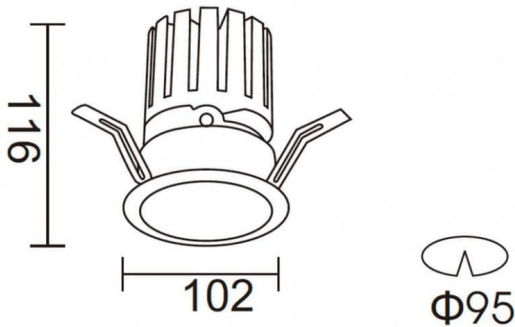

**PRO-DR**

Downlight Lavov de la familia PRO-DR con una potencia de 28,7W y una optica de 36 grados.CCT 4000K. Con un flujo luminoso total de 2336lm y una eficacia luminosa de 81,4 lm/W. Driver ON/OFF.Fabricado en aluminio inyectado a presión y acabado en color Blanco.

**Esquema**

<b>Código artículo</b>	<b>86.D025.3431.01</b>
<b>Tipo de producto</b>	<b>Indoor</b>
<b>Categoría</b>	<b>Downlights</b>
<b>Familia</b>	<b>PRO-D</b>
<b>Subfamilia</b>	<b>PRO-DR</b>
<b>Pictograms</b>	

<b>Producto</b>	
<b>Potencia real (W)</b>	<b>28.7</b>
<b>Flujo luminoso real (lm)</b>	<b>2336</b>
<b>Eficacia luminosa (lm/W)</b>	<b>81.4</b>
<b>Ángulo de apertura</b>	<b>36</b>
<b>Life time (h)</b>	<b>50000 h L80B10</b>
<b>IP</b>	<b>20</b>
<b>Color</b>	<b>Blanco</b>
<b>Driver incluido</b>	<b>Si</b>
<b>Equipo</b>	<b>ON/OFF</b>
<b>Flicker Free</b>	<b>Si</b>
<b>Light source</b>	<b>LED</b>
<b>Type of LED</b>	<b>COB</b>
<b>Temperatura de color (K)</b>	<b>4000</b>
<b>Consistencia de color (SDCM)</b>	<b>SDCM&lt;3</b>
<b>CRI</b>	<b>90</b>