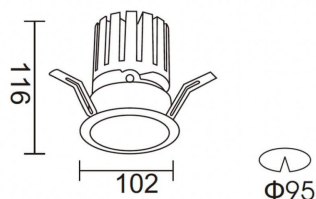

**PRO-DR**

Downlight Lavov de la familia PRO-DR con una potencia de 28,7W y una optica de 36 grados.CCT 4000K. Con un flujo luminoso total de 2336lm y una eficacia luminosa de 81,4 lm/W. Driver ON/OFF.Fabricado en aluminio inyectado a presión y acabado en color Negro.

Código artículo	86.D025.3431.02
------------------------	------------------------

Tipo de producto	Indoor
-------------------------	---------------

Categoría	Downlights
------------------	-------------------

Familia	PRO-D
----------------	--------------

Subfamilia	PRO-DR
-------------------	---------------

Pictograms	    
	    

**Esquema****Producto**

Potencia real (W)	28.7
--------------------------	-------------