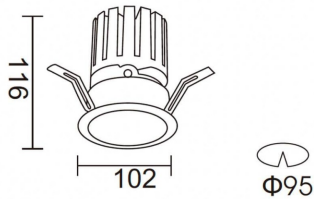

**PRO-DR**

Downlight Lavov de la familia PRO-DR con una potencia de 28,7W y una optica de 36 grados.CCT 4000K. Con un flujo luminoso total de 2336lm y una eficacia luminosa de 81,4 lm/W. Driver ON/OFF.Fabricado en aluminio inyectado a presión y acabado en color Negro.

<b>Producto</b>	
<b>Potencia real (W)</b>	<b>28.7</b>
<b>Flujo luminoso real (lm)</b>	<b>2336</b>
<b>Eficacia luminosa (lm/W)</b>	<b>81.400000000000006</b>
<b>Ángulo de apertura</b>	<b>36</b>
<b>Life time (h)</b>	<b>50000 h L80B10</b>
<b>IP</b>	<b>20</b>
<b>Color</b>	<b>Negro</b>
<b>Driver incluido</b>	<b>Si</b>
<b>Equipo</b>	<b>ON/OFF</b>
<b>Flicker Free</b>	<b>Si</b>
<b>Light source</b>	<b>LED</b>
<b>Type of LED</b>	<b>COB</b>
<b>Temperatura de color (K)</b>	<b>4000</b>
<b>Consistencia de color (SDCM)</b>	<b>SDCM&lt;3</b>
<b>CRI</b>	<b>90</b>