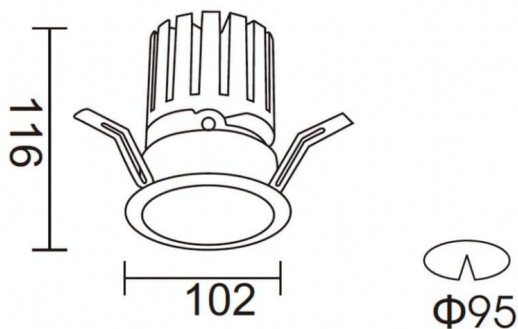

**PRO-DR**

Downlight Lavov de la familia PRO-DR con una potencia de 28,7W y una optica de 36 grados.CCT 4000K. Con un flujo luminoso total de 2336lm y una eficacia luminosa de 81,4 lm/W. Driver ON/OFF.Fabricado en aluminio inyectado a presión y acabado en color Negro.

Código artículo	86.D025.3431.02
Tipo de producto	Indoor
Categoría	Downlights
Familia	PRO-D
Subfamilia	PRO-DR
Pictograms	

Esquema

Producto	
Potencia real (W)	28.7
Flujo luminoso real (lm)	2336
Eficacia luminosa (lm/W)	81.400000000000006
Ángulo de apertura	36
Tiempo de vida	50000 h L80B10
IP	20
Color	Negro
Driver incluido	Si
Equipo	ON/OFF
Flicker Free	Si
Fuente de luz	LED
Tipo de LED	COB
Temperatura de color (K)	4000
Consistencia de color (SDCM)	SDCM3
CRI	90