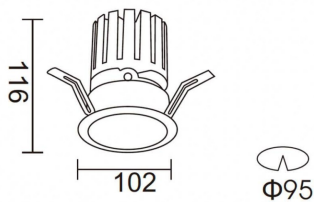

**PRO-DR**

Downlight Lavov de la familia PRO-DR con una potencia de 28,7W y una optica de 36 grados.CCT 4000K. Con un flujo luminoso total de 2336lm y una eficacia luminosa de 81,4 lm/W. Driver ON/OFF.Fabricado en aluminio inyectado a presión y acabado en color Negro.

Código artículo	86.D025.3431.02
Tipo de producto	Indoor
Categoría	Downlights
Familia	PRO-D
Subfamilia	PRO-DR

Pictograms**Esquema**

Producto	
Potencia real (W)	28.7
Flujo luminoso real (lm)	2336
Eficacia luminosa (lm/W)	81.400000000000006
Ángulo de apertura	36
Life time (h)	50000 h L80B10
IP	20
Color	Negro
Driver incluido	Si
Equipo	ON/OFF
Flicker Free	Si
Light source	LED
Type of LED	COB
Temperatura de color (K)	4000
Consistencia de color (SDCM)	SDCM<3
CRI	90