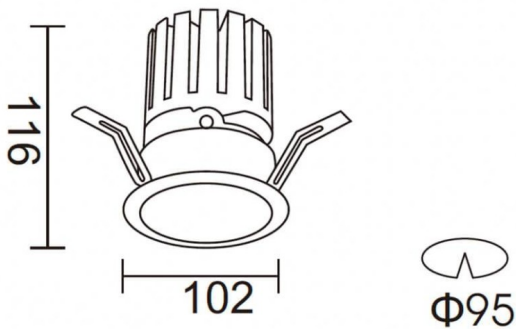

**PRO-DR**

Downlight Lavov de la familia PRO-DR con una potencia de 28,7W y una optica de 36 grados.CCT 4000K. Con un flujo luminoso total de 2336lm y una eficacia luminosa de 81,4 lm/W. Driver ON/OFF.Fabricado en aluminio inyectado a presión y acabado en color Negro.

<b>Producto</b>	
<b>Potencia real (W)</b>	<b>28.7</b>
<b>Flujo luminoso real (lm)</b>	<b>2336</b>
<b>Eficacia luminosa (lm/W)</b>	<b>81.4</b>
<b>Ángulo de apertura</b>	<b>36</b>
<b>Life time (h)</b>	<b>50000 h L80B10</b>
<b>IP</b>	<b>20</b>
<b>Color</b>	<b>Negro</b>
<b>Driver incluido</b>	<b>Si</b>
<b>Equipo</b>	<b>ON/OFF</b>
<b>Flicker Free</b>	<b>Si</b>
<b>Light source</b>	<b>LED</b>
<b>Type of LED</b>	<b>COB</b>
<b>Temperatura de color (K)</b>	<b>4000</b>
<b>Consistencia de color (SDCM)</b>	<b>SDCM&lt;3</b>
<b>CRI</b>	<b>90</b>