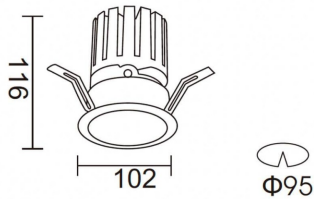

**PRO-DR**

Downlight Lavov de la familia PRO-DR con una potencia de 28,7W y una optica de 36 grados.CCT 4000K. Con un flujo luminoso total de 2336lm y una eficacia luminosa de 81,4 lm/W. Driver ON/OFF.Fabricado en aluminio inyectado a presión y acabado en color Silver.

Código artículo	86.D025.3431.03
Tipo de producto	Indoor
Categoría	Downlights
Familia	PRO-D
Subfamilia	PRO-DR

Pictograms**Esquema**

Producto	
Potencia real (W)	28.7
Flujo luminoso real (lm)	2336
Eficacia luminosa (lm/W)	81.400000000000006
Ángulo de apertura	36
Life time (h)	50000 h L80B10
IP	20
Color	Silver
Driver incluido	Si
Equipo	ON/OFF
Flicker Free	Si
Light source	LED
Type of LED	COB
Temperatura de color (K)	4000
Consistencia de color (SDCM)	SDCM<3
CRI	90