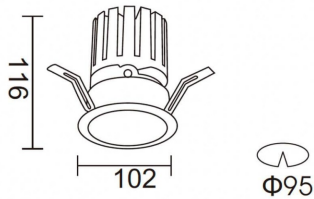

**PRO-DR**

Downlight Lavov de la familia PRO-DR con una potencia de 28,7W y una optica de 36 grados.CCT 4000K. Con un flujo luminoso total de 2336lm y una eficacia luminosa de 81,4 lm/W. Driver ON/OFF.Fabricado en aluminio inyectado a presión y acabado en color Silver.

<b>Producto</b>	
<b>Potencia real (W)</b>	<b>28.7</b>
<b>Flujo luminoso real (lm)</b>	<b>2336</b>
<b>Eficacia luminosa (lm/W)</b>	<b>81.400000000000006</b>
<b>Ángulo de apertura</b>	<b>36</b>
<b>Life time (h)</b>	<b>50000 h L80B10</b>
<b>IP</b>	<b>20</b>
<b>Color</b>	<b>Silver</b>
<b>Driver incluido</b>	<b>Si</b>
<b>Equipo</b>	<b>ON/OFF</b>
<b>Flicker Free</b>	<b>Si</b>
<b>Light source</b>	<b>LED</b>
<b>Type of LED</b>	<b>COB</b>
<b>Temperatura de color (K)</b>	<b>4000</b>
<b>Consistencia de color (SDCM)</b>	<b>SDCM&lt;3</b>
<b>CRI</b>	<b>90</b>