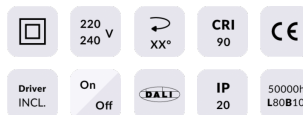

PRO-DR

Downlight Lavov de la familia PRO-DR con una potencia de 28,7W y una optica de 36 grados.CCT 4000K. Con un flujo luminoso total de 2336lm y una eficacia luminosa de 81,4 lm/W. Driver ON/OFF.Fabricado en aluminio inyectado a presión y acabado en color Silver.

Código artículo	86.D025.3431.03

Tipo de producto	Indoor

Categoría	Downlights

Familia	PRO-D

Subfamilia	PRO-DR

Pictograms	

Esquema

Producto

Potencia real (W)	28.7

Flujo luminoso real (lm)	2336

Eficacia luminosa (lm/W)	81.400000000000006

Ángulo de apertura	36

Life time (h)	50000 h L80B10

IP	20

Color	Silver

Driver incluido	Si

Equipo	ON/OFF

Flicker Free	Si

Light source	LED

Type of LED	COB

Temperatura de color (K)	4000

Consistencia de color (SDCM)	SDCM<3

CRI	90