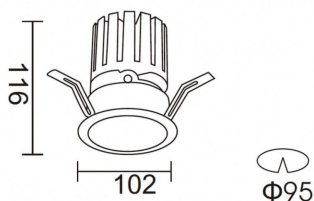

<b>Código artículo</b>	<b>86.D025.3431.03</b>
------------------------	------------------------

<b>Tipo de producto</b>	<b>Indoor</b>
-------------------------	---------------

<b>Categoría</b>	<b>Downlights</b>
------------------	-------------------

<b>Familia</b>	<b>PRO-D</b>
----------------	--------------

<b>Subfamilia</b>	<b>PRO-DR</b>
-------------------	---------------

<b>Pictograms</b>	    
	    

**Esquema****Producto**

<b>Potencia real (W)</b>	<b>28.7</b>
--------------------------	-------------