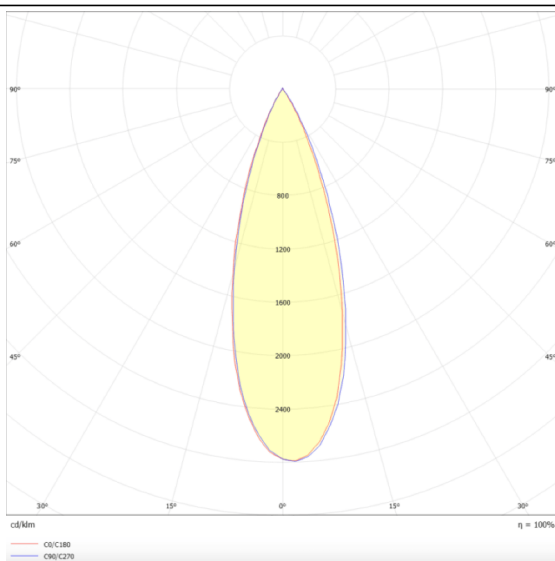

PRO-DR

Downlight Lavov de la familia PRO-DR con una potencia de 28,7W y una optica de 36 grados.CCT 4000K. Con un flujo luminoso total de 2336lm y una eficacia luminosa de 81,4 lm/W. Driver DALI.Fabricado en aluminio inyectado a presión y acabado en color Blanco.

Esquema

Curva fotométrica

Código artículo	86.D025.3433.01
Tipo de producto	Indoor
Categoría	Downlights
Familia	PRO-D
Subfamilia	PRO-DR
Pictograms	

Producto	
Potencia real (W)	28.7
Flujo luminoso real (lm)	2336
Eficacia luminosa (lm/W)	81.40000000000006
Ángulo de apertura	36
Tiempo de vida	50000 h L80B10
IP	20
Color	Blanco
Driver incluido	Si
Equipo	DALI
Flicker Free	Si
Fuente de luz	LED
Tipo de LED	COB
Temperatura de color (K)	4000
Consistencia de color (SDCM)	SDCM3
CRI	90