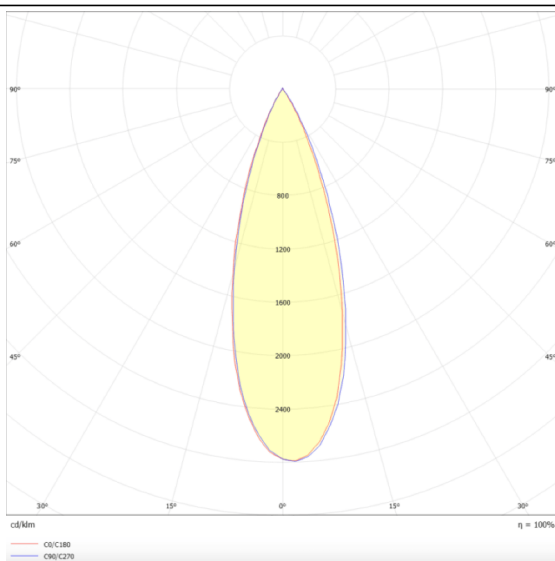

PRO-DR

Downlight Lavov de la familia PRO-DR con una potencia de 28,7W y una optica de 36 grados.CCT 4000K. Con un flujo luminoso total de 2336lm y una eficacia luminosa de 81,4 lm/W. Driver DALI.Fabricado en aluminio inyectado a presión y acabado en color Blanco.

Esquema

Curva fotométrica

Código artículo	86.D025.3433.01
Tipo de producto	Indoor
Categoría	Downlights
Familia	PRO-D
Subfamilia	PRO-DR
Pictograms	

Producto	
Potencia real (W)	28.7
Flujo luminoso real (lm)	2336
Eficacia luminosa (lm/W)	81.4
Ángulo de apertura	36
Life time (h)	50000 h L80B10
IP	20
Color	Blanco
Driver incluido	Si
Equipo	DALI
Flicker Free	Si
Light source	LED
Type of LED	COB
Temperatura de color (K)	4000
Consistencia de color (SDCM)	SDCM<3
CRI	90