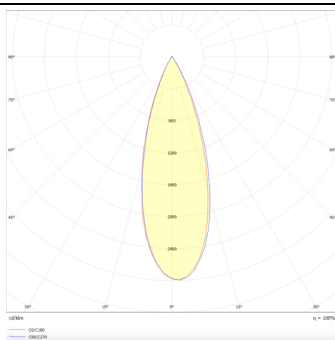

PRO-DR

Downlight Lavov de la familia PRO-DR con una potencia de 28,7W y una optica de 36 grados.CCT 4000K. Con un flujo luminoso total de 2336lm y una eficacia luminosa de 81,4 lm/W. Driver DALI.Fabricado en aluminio inyectado a presión y acabado en color Blanco.

Producto

Potencia real (W) 28.7

Flujo luminoso real (lm) 2336

Eficacia luminosa (lm/W) 81.400000000000006

Ángulo de apertura 36

Life time (h) 50000 h L80B10

IP 20

Color Blanco