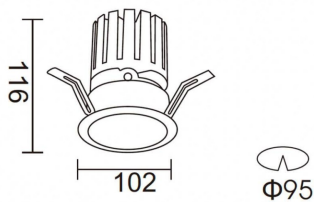

Código artículo 86.D025.3433.01

Tipo de producto Indoor

Categoría Downlights

Familia PRO-D

Subfamilia PRO-DR

Pictograms

Esquema

Curva fotométrica

Producto

Potencia real (W) 28.7

Flujo luminoso real (lm) 2336

Eficacia luminosa (lm/W) 81.400000000000006

Ángulo de apertura 36

Life time (h) 50000 h L80B10

IP 20

Color Blanco