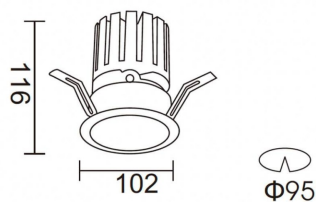

### Esquema

### Producto

**Potencia real (W)** 28.7

**Flujo luminoso real (lm)** 2336

**Eficacia luminosa (lm/W)** 81.400000000000006

**Ángulo de apertura** 36

**Life time (h)** 50000 h L80B10

**IP** 20

**Color** Blanco