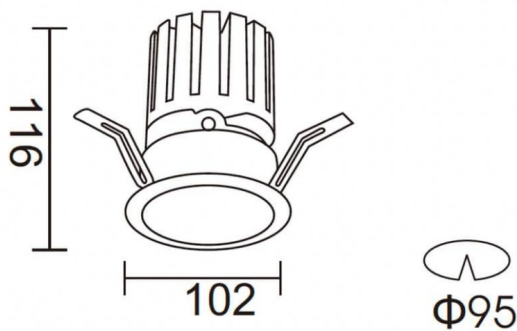

PRO-DR

Downlight Lavov de la familia PRO-DR con una potencia de 28,7W y una optica de 36 grados.CCT 4000K. Con un flujo luminoso total de 2336lm y una eficacia luminosa de 81,4 lm/W. Driver DALI.Fabricado en aluminio inyectado a presión y acabado en color Blanco.

Código artículo	86.D025.3433.01
Tipo de producto	Indoor
Categoría	Downlights
Familia	PRO-D
Subfamilia	PRO-DR
Pictograms	

Esquema

Producto	
Potencia real (W)	28.7
Flujo luminoso real (lm)	2336
Eficacia luminosa (lm/W)	81.4
Ángulo de apertura	36
Life time (h)	50000 h L80B10
IP	20
Color	Blanco
Driver incluido	Si
Equipo	DALI
Flicker Free	Si
Light source	LED
Type of LED	COB
Temperatura de color (K)	4000
Consistencia de color (SDCM)	SDCM<3
CRI	90

Curva fotométrica