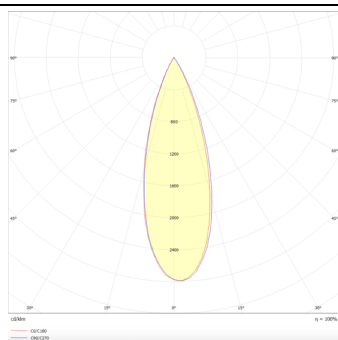

### PRO-DR

Downlight Lavov de la familia PRO-DR con una potencia de 28,7W y una optica de 36 grados.CCT 4000K. Con un flujo luminoso total de 2336lm y una eficacia luminosa de 81,4 lm/W. Driver DALI.Fabricado en aluminio inyectado a presión y acabado en color Blanco.

### Esquema

### Curva fotométrica

### Producto

**Potencia real (W)** 28.7

**Flujo luminoso real (lm)** 2336

**Eficacia luminosa (lm/W)** 81.400000000000006

**Ángulo de apertura** 36

**Life time (h)** 50000 h L80B10

**IP** 20

**Color** Blanco