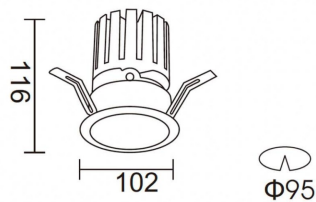

**PRO-DR**

Downlight Lavov de la familia PRO-DR con una potencia de 28,7W y una optica de 36 grados.CCT 4000K. Con un flujo luminoso total de 2336lm y una eficacia luminosa de 81,4 lm/W. Driver DALI.Fabricado en aluminio inyectado a presión y acabado en color Negro.

Código artículo	86.D025.3433.02
Tipo de producto	Indoor
Categoría	Downlights
Familia	PRO-D
Subfamilia	PRO-DR

Pictograms

Producto	
Potencia real (W)	28.7
Flujo luminoso real (lm)	2336
Eficacia luminosa (lm/W)	81.400000000000006
Ángulo de apertura	36
Life time (h)	50000 h L80B10
IP	20
Color	Negro
Driver incluido	Si
Equipo	DALI
Flicker Free	Si
Light source	LED
Type of LED	COB
Temperatura de color (K)	4000
Consistencia de color (SDCM)	SDCM<3
CRI	90

Esquema**Curva fotométrica**