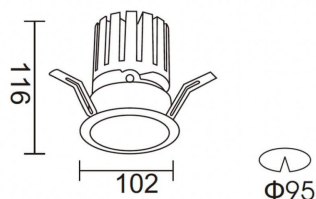

### Esquema

### Producto

**Potencia real (W)** 28.7

**Flujo luminoso real (lm)** 2336

**Eficacia luminosa (lm/W)** 81.400000000000006

**Ángulo de apertura** 36

**Life time (h)** 50000 h L80B10

**IP** 20

**Color** Negro