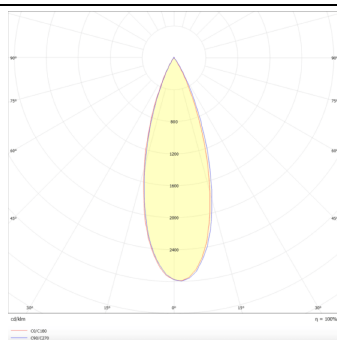

### Esquema

### Curva fotométrica

### Producto

**Potencia real (W)** 28.7

**Flujo luminoso real (lm)** 2336

**Eficacia luminosa (lm/W)** 81.400000000000006

**Ángulo de apertura** 36

**Life time (h)** 50000 h L80B10

**IP** 20

**Color** Negro