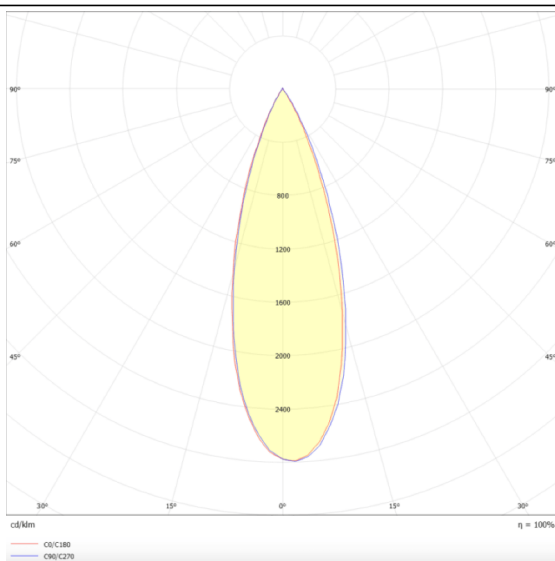

**PRO-DR**

Downlight Lavov de la familia PRO-DR con una potencia de 28,7W y una optica de 36 grados.CCT 4000K. Con un flujo luminoso total de 2336lm y una eficacia luminosa de 81,4 lm/W. Driver DALI.Fabricado en aluminio inyectado a presión y acabado en color Silver.

Esquema**Curva fotométrica**

Código artículo	86.D025.3433.03
Tipo de producto	Indoor
Categoría	Downlights
Familia	PRO-D
Subfamilia	PRO-DR
Pictograms	

Producto	
Potencia real (W)	28.7
Flujo luminoso real (lm)	2336
Eficacia luminosa (lm/W)	81.40000000000006
Ángulo de apertura	36
Tiempo de vida	50000 h L80B10
IP	20
Color	Silver
Driver incluido	Si
Equipo	DALI
Flicker Free	Si
Fuente de luz	LED
Tipo de LED	COB
Temperatura de color (K)	4000
Consistencia de color (SDCM)	SDCM3
CRI	90