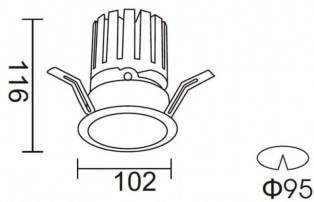

PRO-DR

Downlight Lavov de la familia PRO-DR con una potencia de 28,7W y una optica de 36 grados.CCT 4000K. Con un flujo luminoso total de 2336lm y una eficacia luminosa de 81,4 lm/W. Driver DALI.Fabricado en aluminio inyectado a presión y acabado en color Silver.

Código artículo	86.D025.3433.03

Tipo de producto	Indoor

Categoría	Downlights

Familia	PRO-D

Subfamilia	PRO-DR

Pictograms	

Producto

Potencia real (W)	28.7

Flujo luminoso real (lm)	2336

Eficacia luminosa (lm/W)	81.400000000000006

Ángulo de apertura	36

Life time (h)	50000 h L80B10

IP	20

Color	Silver

Driver incluido	Si

Equipo	DALI

Flicker Free	Si

Light source	LED

Type of LED	COB

Temperatura de color (K)	4000

Consistencia de color (SDCM)	SDCM<3

CRI	90

Esquema

Curva fotométrica