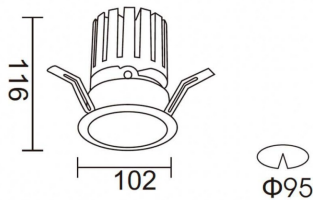

**PRO-DR**

Downlight Lavov de la familia PRO-DR con una potencia de 28,7W y una optica de 36 grados.CCT 4000K. Con un flujo luminoso total de 2336lm y una eficacia luminosa de 81,4 lm/W. Driver DALI.Fabricado en aluminio inyectado a presión y acabado en color Silver.

Producto	
Potencia real (W)	28.7
Flujo luminoso real (lm)	2336
Eficacia luminosa (lm/W)	81.400000000000006
Ángulo de apertura	36
Life time (h)	50000 h L80B10
IP	20
Color	Silver
Driver incluido	Si
Equipo	DALI
Flicker Free	Si
Light source	LED
Type of LED	COB
Temperatura de color (K)	4000
Consistencia de color (SDCM)	SDCM<3
CRI	90

Esquema**Curva fotométrica**