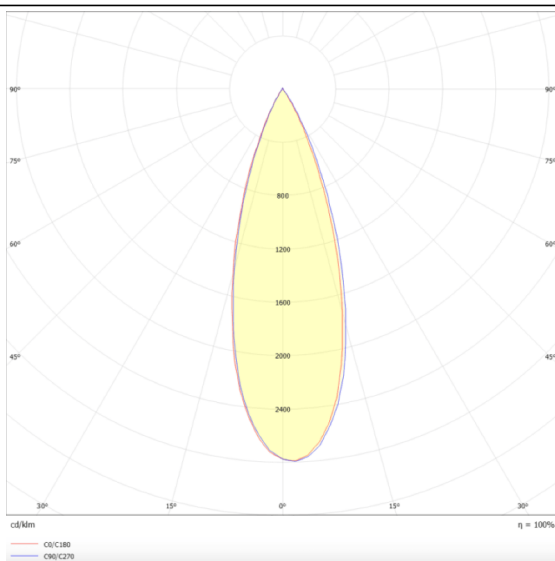

PRO-DR

Downlight Lavov de la familia PRO-DR con una potencia de 28,7W y una optica de 36 grados.CCT 4000K. Con un flujo luminoso total de 2336lm y una eficacia luminosa de 81,4 lm/W. Driver DALI.Fabricado en aluminio inyectado a presión y acabado en color Silver.

Esquema

Curva fotométrica

Código artículo	86.D025.3433.03
Tipo de producto	Indoor
Categoría	Downlights
Familia	PRO-D
Subfamilia	PRO-DR
Pictograms	

Producto	
Potencia real (W)	28.7
Flujo luminoso real (lm)	2336
Eficacia luminosa (lm/W)	81.4
Ángulo de apertura	36
Life time (h)	50000 h L80B10
IP	20
Color	Silver
Driver incluido	Si
Equipo	DALI
Flicker Free	Si
Light source	LED
Type of LED	COB
Temperatura de color (K)	4000
Consistencia de color (SDCM)	SDCM<3
CRI	90