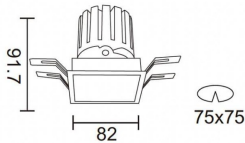

**PRO-DS**

Downlight Lavov de la familia PRO-DS con una potencia de 12,2W y una optica de 12 grados.CCT 3000K. Con un flujo luminoso total de 787,5lm y una eficacia luminosa de 64,56 lm/W. Driver ON/OFF.Fabricado en aluminio inyectado a presión y acabado en color Negro.

Código artículo	86.D026.1311.02
Tipo de producto	Indoor
Categoría	Downlights
Familia	PRO-D
Subfamilia	PRO-DS
Pictograms	

Esquema

Producto	
Potencia real (W)	12.2
Flujo luminoso real (lm)	787.5
Eficacia luminosa (lm/W)	64.56
Ángulo de apertura	12
Life time (h)	50000 h L80B10
IP	20
Color	Negro
Driver incluido	Si
Equipo	ON/OFF
Flicker Free	Si
Light source	LED
Type of LED	COB
Temperatura de color (K)	3000
Consistencia de color (SDCM)	SDCM<3
CRI	90