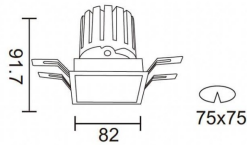

PRO-DS

Downlight Lavov de la familia PRO-DS con una potencia de 12,2W y una optica de 12 grados.CCT 3000K. Con un flujo luminoso total de 787,5lm y una eficacia luminosa de 64,56 lm/W. Driver ON/OFF.Fabricado en aluminio inyectado a presión y acabado en color Silver.

Código artículo	86.D026.1311.03
Tipo de producto	Indoor
Categoría	Downlights
Familia	PRO-D
Subfamilia	PRO-DS

Pictograms

Esquema

Producto	
Potencia real (W)	12.2
Flujo luminoso real (lm)	787.5
Eficacia luminosa (lm/W)	64.56
Ángulo de apertura	12
Life time (h)	50000 h L80B10
IP	20
Color	Silver
Driver incluido	Si
Equipo	ON/OFF
Flicker Free	Si
Light source	LED
Type of LED	COB
Temperatura de color (K)	3000
Consistencia de color (SDCM)	SDCM<3
CRI	90