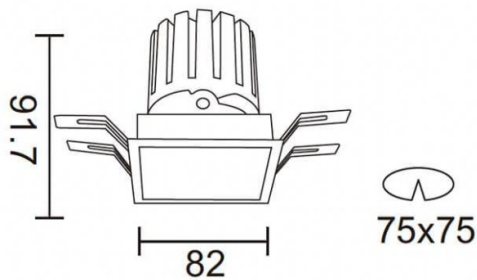

**PRO-DS**

Downlight Lavov de la familia PRO-DS con una potencia de 12,2W y una optica de 12 grados.CCT 3000K. Con un flujo luminoso total de 787,5lm y una eficacia luminosa de 64,56 lm/W. Driver ON/OFF.Fabricado en aluminio inyectado a presión y acabado en color Silver.

Código artículo	86.D026.1311.03
Tipo de producto	Indoor
Categoría	Downlights
Familia	PRO-D
Subfamilia	PRO-DS
Pictograms	

Esquema

Producto	
Potencia real (W)	12.2
Flujo luminoso real (lm)	787.5
Eficacia luminosa (lm/W)	64.56
Ángulo de apertura	12
Life time (h)	50000 h L80B10
IP	20
Color	Silver
Driver incluido	Si
Equipo	ON/OFF
Flicker Free	Si
Light source	LED
Type of LED	COB
Temperatura de color (K)	3000
Consistencia de color (SDCM)	SDCM<3
CRI	90