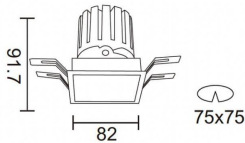

Esquema

Producto

Potencia real (W)	12.2

Flujo luminoso real (lm)	787.5

Eficacia luminosa (lm/W)	64.56

Ángulo de apertura	12

Life time (h)	50000 h L80B10

IP	20

Color	Silver

Driver incluido	Si

Equipo	ON/OFF

Flicker Free	Si

Light source	LED

Type of LED	COB

Temperatura de color (K)	3000

Consistencia de color (SDCM)	SDCM<3

CRI	90