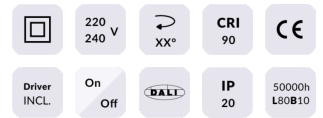

PRO-DS

Downlight Lavov de la familia PRO-DS con una potencia de 12,2W y una optica de 12 grados.CCT 3000K. Con un flujo luminoso total de 787,5lm y una eficacia luminosa de 64,56 lm/W. Driver ON/OFF.Fabricado en aluminio inyectado a presión y acabado en color Silver.

Código artículo	86.D026.1311.03
Tipo de producto	Indoor
Categoría	Downlights
Familia	PRO-D
Subfamilia	PRO-DS

Pictograms

Esquema

Producto	
Potencia real (W)	12.2
Flujo luminoso real (lm)	787.5
Eficacia luminosa (lm/W)	64.56
Ángulo de apertura	12
Life time (h)	50000 h L80B10
IP	20
Color	Silver
Driver incluido	Si
Equipo	ON/OFF
Flicker Free	Si
Light source	LED
Type of LED	COB
Temperatura de color (K)	3000
Consistencia de color (SDCM)	SDCM<3
CRI	90