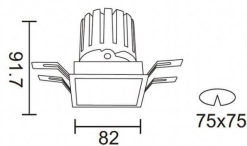

PRO-DS

Downlight Lavov de la familia PRO-DS con una potencia de 12,2W y una optica de 12 grados.CCT 3000K. Con un flujo luminoso total de 787,5lm y una eficacia luminosa de 64,56 lm/W. Driver DALI.Fabricado en aluminio inyectado a presión y acabado en color Blanco.

Código artículo	86.D026.1313.01
Tipo de producto	Indoor
Categoría	Downlights
Familia	PRO-D
Subfamilia	PRO-DS

Pictograms

Producto	
Potencia real (W)	12.2
Flujo luminoso real (lm)	787.5
Eficacia luminosa (lm/W)	64.56
Ángulo de apertura	12
Life time (h)	50000 h L80B10
IP	20
Color	Blanco
Driver incluido	Si
Equipo	DALI
Flicker Free	Si
Light source	LED
Type of LED	COB
Temperatura de color (K)	3000
Consistencia de color (SDCM)	SDCM<3
CRI	90

Esquema

Curva fotométrica