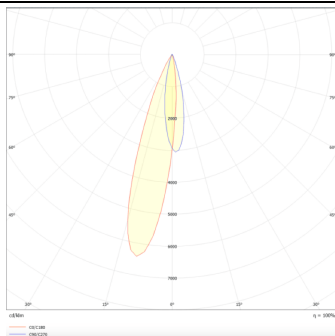

PRO-DS

Downlight Lavov de la familia PRO-DS con una potencia de 12,2W y una optica de 12 grados.CCT 3000K. Con un flujo luminoso total de 787,5lm y una eficacia luminosa de 64,56 lm/W. Driver DALI.Fabricado en aluminio inyectado a presión y acabado en color Negro.

Código artículo	86.D026.1313.02
Tipo de producto	Indoor
Categoría	Downlights
Familia	PRO-D
Subfamilia	PRO-DS
Pictograms	

Esquema

Curva fotométrica

Producto

Potencia real (W)	12.2
Flujo luminoso real (lm)	787.5
Eficacia luminosa (lm/W)	64.56
Ángulo de apertura	12
Life time (h)	50000 h L80B10
IP	20
Color	Negro
Driver incluido	Si
Equipo	DALI
Flicker Free	Si
Light source	LED
Type of LED	COB
Temperatura de color (K)	3000
Consistencia de color (SDCM)	SDCM<3
CRI	90