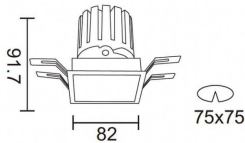

PRO-DS

Downlight Lavov de la familia PRO-DS con una potencia de 12,2W y una optica de 12 grados.CCT 3000K. Con un flujo luminoso total de 787,5lm y una eficacia luminosa de 64,56 lm/W. Driver DALI.Fabricado en aluminio inyectado a presión y acabado en color Silver.

Código artículo	86.D026.1313.03
Tipo de producto	Indoor
Categoría	Downlights
Familia	PRO-D
Subfamilia	PRO-DS
Pictograms	

Esquema

Curva fotométrica

Producto	
Potencia real (W)	12.2
Flujo luminoso real (lm)	787.5
Eficacia luminosa (lm/W)	64.56
Ángulo de apertura	12
Life time (h)	50000 h L80B10
IP	20
Color	Silver
Driver incluido	Si
Equipo	DALI
Flicker Free	Si
Light source	LED
Type of LED	COB
Temperatura de color (K)	3000
Consistencia de color (SDCM)	SDCM<3
CRI	90