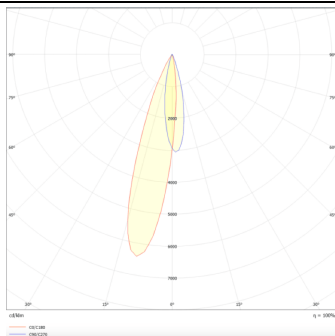

**PRO-DS**

Downlight Lavov de la familia PRO-DS con una potencia de 12,2W y una optica de 12 grados.CCT 3000K. Con un flujo luminoso total de 787,5lm y una eficacia luminosa de 64,56 lm/W. Driver DALI.Fabricado en aluminio inyectado a presión y acabado en color Silver.

Código artículo	86.D026.1313.03
Tipo de producto	Indoor
Categoría	Downlights
Familia	PRO-D
Subfamilia	PRO-DS
Pictograms	

Esquema**Curva fotométrica**

Producto	
Potencia real (W)	12.2
Flujo luminoso real (lm)	787.5
Eficacia luminosa (lm/W)	64.56
Ángulo de apertura	12
Life time (h)	50000 h L80B10
IP	20
Color	Silver
Driver incluido	Si
Equipo	DALI
Flicker Free	Si
Light source	LED
Type of LED	COB
Temperatura de color (K)	3000
Consistencia de color (SDCM)	SDCM<3
CRI	90