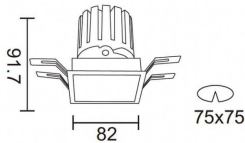

**PRO-DS**

Downlight Lavov de la familia PRO-DS con una potencia de 12,2W y una optica de 12 grados.CCT 3000K. Con un flujo luminoso total de 787,5lm y una eficacia luminosa de 64,56 lm/W. Driver DALI.Fabricado en aluminio inyectado a presión y acabado en color Silver.

Código artículo	86.D026.1313.03
Tipo de producto	Indoor
Categoría	Downlights
Familia	PRO-D
Subfamilia	PRO-DS
Pictograms	

Esquema**Curva fotométrica**

Producto	
Potencia real (W)	12.2
Flujo luminoso real (lm)	787.5
Eficacia luminosa (lm/W)	64.56
Ángulo de apertura	12
Life time (h)	50000 h L80B10
IP	20
Color	Silver
Driver incluido	Si
Equipo	DALI
Flicker Free	Si
Light source	LED
Type of LED	COB
Temperatura de color (K)	3000
Consistencia de color (SDCM)	SDCM<3
CRI	90