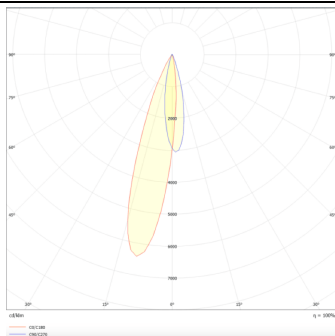

PRO-DS

Downlight Lavov de la familia PRO-DS con una potencia de 12,2W y una optica de 12 grados.CCT 3000K. Con un flujo luminoso total de 787,5lm y una eficacia luminosa de 64,56 lm/W. Driver DALI.Fabricado en aluminio inyectado a presión y acabado en color Silver.

Código artículo	86.D026.1313.03
Tipo de producto	Indoor
Categoría	Downlights
Familia	PRO-D
Subfamilia	PRO-DS
Pictograms	

Esquema

Curva fotométrica

Producto	
Potencia real (W)	12.2
Flujo luminoso real (lm)	787.5
Eficacia luminosa (lm/W)	64.56
Ángulo de apertura	12
Life time (h)	50000 h L80B10
IP	20
Color	Silver
Driver incluido	Si
Equipo	DALI
Flicker Free	Si
Light source	LED
Type of LED	COB
Temperatura de color (K)	3000
Consistencia de color (SDCM)	SDCM<3
CRI	90