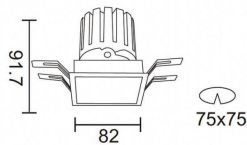

### PRO-DS

Downlight Lavov de la familia PRO-DS con una potencia de 12,2W y una optica de 24 grados.CCT 3000K. Con un flujo luminoso total de 787,5lm y una eficacia luminosa de 64,56 lm/W. Driver ON/OFF.Fabricado en aluminio inyectado a presión y acabado en color Blanco.

### Esquema

<b>Producto</b>	
<b>Potencia real (W)</b>	<b>12.2</b>
<b>Flujo luminoso real (lm)</b>	<b>787.5</b>
<b>Eficacia luminosa (lm/W)</b>	<b>64.56</b>
<b>Ángulo de apertura</b>	<b>24</b>
<b>Life time (h)</b>	<b>50000 h L80B10</b>
<b>IP</b>	<b>20</b>
<b>Color</b>	<b>Blanco</b>
<b>Driver incluido</b>	<b>Si</b>
<b>Equipo</b>	<b>ON/OFF</b>
<b>Flicker Free</b>	<b>Si</b>
<b>Light source</b>	<b>LED</b>
<b>Type of LED</b>	<b>COB</b>
<b>Temperatura de color (K)</b>	<b>3000</b>
<b>Consistencia de color (SDCM)</b>	<b>SDCM&lt;3</b>
<b>CRI</b>	<b>90</b>