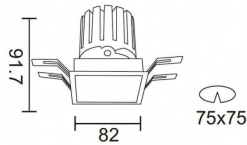

**PRO-DS**

Downlight Lavov de la familia PRO-DS con una potencia de 12,2W y una optica de 24 grados.CCT 3000K. Con un flujo luminoso total de 787,5lm y una eficacia luminosa de 64,56 lm/W. Driver ON/OFF.Fabricado en aluminio inyectado a presión y acabado en color Negro.

Código artículo	86.D026.1321.02
Tipo de producto	Indoor
Categoría	Downlights
Familia	PRO-D
Subfamilia	PRO-DS
Pictograms	

Esquema

Producto	
Potencia real (W)	12.2
Flujo luminoso real (lm)	787.5
Eficacia luminosa (lm/W)	64.56
Ángulo de apertura	24
Life time (h)	50000 h L80B10
IP	20
Color	Negro
Driver incluido	Si
Equipo	ON/OFF
Flicker Free	Si
Light source	LED
Type of LED	COB
Temperatura de color (K)	3000
Consistencia de color (SDCM)	SDCM<3
CRI	90