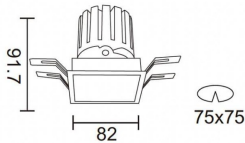

**PRO-DS**

Downlight Lavov de la familia PRO-DS con una potencia de 12,2W y una optica de 24 grados.CCT 3000K. Con un flujo luminoso total de 787,5lm y una eficacia luminosa de 64,56 lm/W. Driver ON/OFF.Fabricado en aluminio inyectado a presión y acabado en color Negro.

Código artículo	86.D026.1321.02
Tipo de producto	Indoor
Categoría	Downlights
Familia	PRO-D
Subfamilia	PRO-DS
Pictograms	

Esquema**Producto**

Potencia real (W)	12.2
Flujo luminoso real (lm)	787.5
Eficacia luminosa (lm/W)	64.56
Ángulo de apertura	24
Life time (h)	50000 h L80B10
IP	20
Color	Negro
Driver incluido	Si
Equipo	ON/OFF
Flicker Free	Si
Light source	LED
Type of LED	COB
Temperatura de color (K)	3000
Consistencia de color (SDCM)	SDCM<3
CRI	90