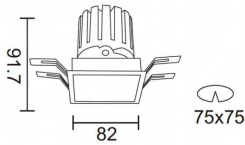

**PRO-DS**

Downlight Lavov de la familia PRO-DS con una potencia de 12,2W y una optica de 24 grados.CCT 3000K. Con un flujo luminoso total de 787,5lm y una eficacia luminosa de 64,56 lm/W. Driver ON/OFF.Fabricado en aluminio inyectado a presión y acabado en color Negro.

Código artículo	86.D026.1321.02
Tipo de producto	Indoor
Categoría	Downlights
Familia	PRO-D
Subfamilia	PRO-DS
Pictograms	

Esquema**Producto**

Potencia real (W)	12.2
Flujo luminoso real (lm)	787.5
Eficacia luminosa (lm/W)	64.56
Ángulo de apertura	24
Life time (h)	50000 h L80B10
IP	20
Color	Negro
Driver incluido	Si
Equipo	ON/OFF
Flicker Free	Si
Light source	LED
Type of LED	COB
Temperatura de color (K)	3000
Consistencia de color (SDCM)	SDCM<3
CRI	90