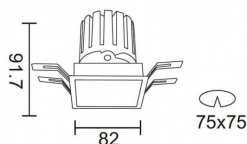

Esquema

Producto

Potencia real (W) 12.2

Flujo luminoso real (lm) 787.5

Eficacia luminosa (lm/W) 64.56

Ángulo de apertura 24

Life time (h) 50000 h L80B10

IP 20

Color Silver

Driver incluido Si

Equipo ON/OFF

Flicker Free Si

Light source LED

Type of LED COB

Temperatura de color (K) 3000

Consistencia de color (SDCM) SDCM<3

CRI 90