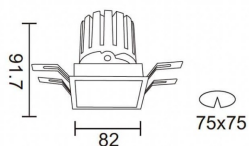

Familia	PRO-D
----------------	--------------

Subfamilia	PRO-DS
-------------------	---------------

Pictograms	    
	    

Esquema

Producto

Potencia real (W)	12.2
--------------------------	-------------

Flujo luminoso real (lm)	787.5
---------------------------------	--------------