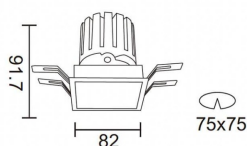

Esquema

Producto

Potencia real (W)	12.2

Flujo luminoso real (lm)	787.5

Eficacia luminosa (lm/W)	64.56

Ángulo de apertura	24

Life time (h)	50000 h L80B10

IP	20

Color	Silver

Driver incluido	Si

Equipo	ON/OFF

Flicker Free	Si

Light source	LED

Type of LED	COB

Temperatura de color (K)	3000

Consistencia de color (SDCM)	SDCM<3

CRI	90