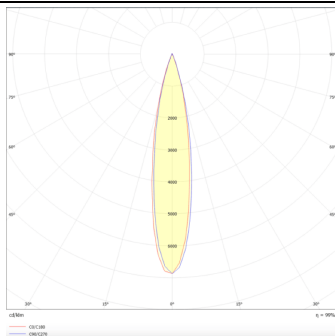

PRO-DS

Downlight Lavov de la familia PRO-DS con una potencia de 12,2W y una optica de 24 grados.CCT 3000K. Con un flujo luminoso total de 787,5lm y una eficacia luminosa de 64,56 lm/W. Driver DALI.Fabricado en aluminio inyectado a presión y acabado en color Blanco.

Producto

Potencia real (W) 12.2

Flujo luminoso real (lm) 787.5

Eficacia luminosa (lm/W) 64.56

Ángulo de apertura 24

Life time (h) 50000 h L80B10

IP 20

Color Blanco