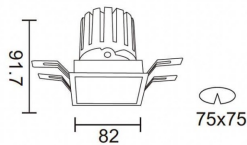

PRO-DS

Downlight Lavov de la familia PRO-DS con una potencia de 12,2W y una optica de 24 grados.CCT 3000K. Con un flujo luminoso total de 787,5lm y una eficacia luminosa de 64,56 lm/W. Driver DALI.Fabricado en aluminio inyectado a presión y acabado en color Blanco.

Código artículo 86.D026.1323.01

Tipo de producto Indoor

Categoría Downlights

Familia PRO-D

Subfamilia PRO-DS

Pictograms

Esquema

Curva fotométrica

Producto

Potencia real (W) 12.2

Flujo luminoso real (lm) 787.5

Eficacia luminosa (lm/W) 64.56

Ángulo de apertura 24

Life time (h) 50000 h L80B10

IP 20

Color Blanco

Driver incluido Si

Equipo DALI

Flicker Free Si

Light source LED

Type of LED COB

Temperatura de color (K) 3000

Consistencia de color (SDCM) SDCM<3

CRI 90