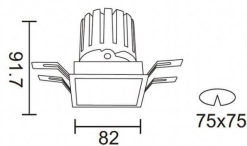

PRO-DS

Downlight Lavov de la familia PRO-DS con una potencia de 12,2W y una optica de 24 grados.CCT 3000K. Con un flujo luminoso total de 787,5lm y una eficacia luminosa de 64,56 lm/W. Driver DALI.Fabricado en aluminio inyectado a presión y acabado en color Blanco.

Código artículo	86.D026.1323.01
Tipo de producto	Indoor
Categoría	Downlights
Familia	PRO-D
Subfamilia	PRO-DS

Pictograms

Producto	
Potencia real (W)	12.2
Flujo luminoso real (lm)	787.5
Eficacia luminosa (lm/W)	64.56
Ángulo de apertura	24
Life time (h)	50000 h L80B10
IP	20
Color	Blanco
Driver incluido	Si
Equipo	DALI
Flicker Free	Si
Light source	LED
Type of LED	COB
Temperatura de color (K)	3000
Consistencia de color (SDCM)	SDCM<3
CRI	90

Esquema

Curva fotométrica