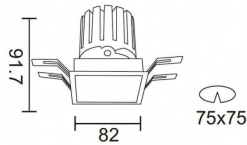

PRO-DS

Downlight Lavov de la familia PRO-DS con una potencia de 12,2W y una optica de 24 grados.CCT 3000K. Con un flujo luminoso total de 787,5lm y una eficacia luminosa de 64,56 lm/W. Driver DALI.Fabricado en aluminio inyectado a presión y acabado en color Negro.

Código artículo	86.D026.1323.02
Tipo de producto	Indoor
Categoría	Downlights
Familia	PRO-D
Subfamilia	PRO-DS
Pictograms	

Esquema

Curva fotométrica

Producto	
Potencia real (W)	12.2
Flujo luminoso real (lm)	787.5
Eficacia luminosa (lm/W)	64.56
Ángulo de apertura	24
Life time (h)	50000 h L80B10
IP	20
Color	Negro
Driver incluido	Si
Equipo	DALI
Flicker Free	Si
Light source	LED
Type of LED	COB
Temperatura de color (K)	3000
Consistencia de color (SDCM)	SDCM<3
CRI	90