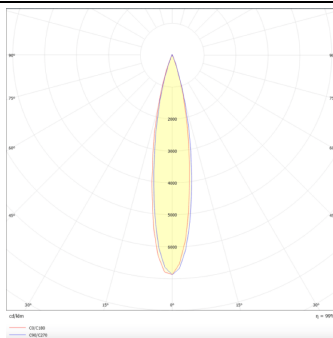

PRO-DS

Downlight Lavov de la familia PRO-DS con una potencia de 12,2W y una optica de 24 grados.CCT 3000K. Con un flujo luminoso total de 787,5lm y una eficacia luminosa de 64,56 lm/W. Driver DALI.Fabricado en aluminio inyectado a presión y acabado en color Negro.

Código artículo	86.D026.1323.02
Tipo de producto	Indoor
Categoría	Downlights
Familia	PRO-D
Subfamilia	PRO-DS
Pictograms	

Esquema

Curva fotométrica

Producto	
Potencia real (W)	12.2
Flujo luminoso real (lm)	787.5
Eficacia luminosa (lm/W)	64.56
Ángulo de apertura	24
Life time (h)	50000 h L80B10
IP	20
Color	Negro
Driver incluido	Si
Equipo	DALI
Flicker Free	Si
Light source	LED
Type of LED	COB
Temperatura de color (K)	3000
Consistencia de color (SDCM)	SDCM<3
CRI	90