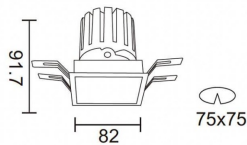

PRO-DS

Downlight Lavov de la familia PRO-DS con una potencia de 12,2W y una optica de 24 grados.CCT 3000K. Con un flujo luminoso total de 787,5lm y una eficacia luminosa de 64,56 lm/W. Driver DALI.Fabricado en aluminio inyectado a presión y acabado en color Negro.

Código artículo	86.D026.1323.02

Tipo de producto	Indoor

Categoría	Downlights

Familia	PRO-D

Subfamilia	PRO-DS

Pictograms	

Producto

Potencia real (W)	12.2

Flujo luminoso real (lm)	787.5

Eficacia luminosa (lm/W)	64.56

Ángulo de apertura	24

Life time (h)	50000 h L80B10

IP	20

Color	Negro

Driver incluido	Si

Equipo	DALI

Flicker Free	Si

Light source	LED

Type of LED	COB

Temperatura de color (K)	3000

Consistencia de color (SDCM)	SDCM<3

CRI	90

Esquema

Curva fotométrica