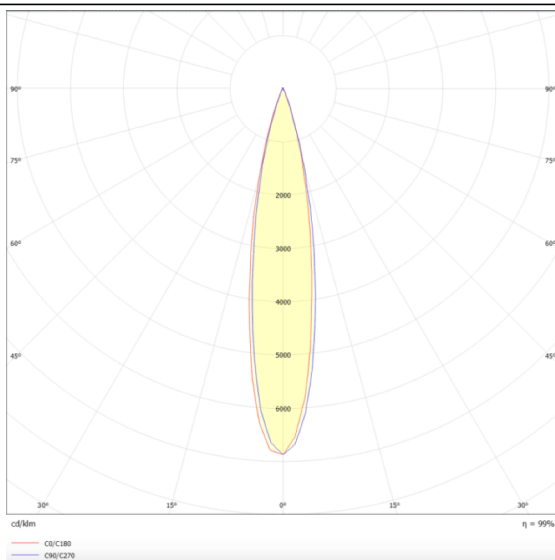

PRO-DS

Downlight Lavov de la familia PRO-DS con una potencia de 12,2W y una optica de 24 grados.CCT 3000K. Con un flujo luminoso total de 787,5lm y una eficacia luminosa de 64,56 lm/W. Driver DALI.Fabricado en aluminio inyectado a presión y acabado en color Silver.

Esquema

Curva fotométrica

Código artículo	86.D026.1323.03
Tipo de producto	Indoor
Categoría	Downlights
Familia	PRO-D
Subfamilia	PRO-DS
Pictograms	

Producto	
Potencia real (W)	12.2
Flujo luminoso real (lm)	787.5
Eficacia luminosa (lm/W)	64.56
Ángulo de apertura	24
Life time (h)	50000 h L80B10
IP	20
Color	Silver
Driver incluido	Si
Equipo	DALI
Flicker Free	Si
Light source	LED
Type of LED	COB
Temperatura de color (K)	3000
Consistencia de color (SDCM)	SDCM<3
CRI	90