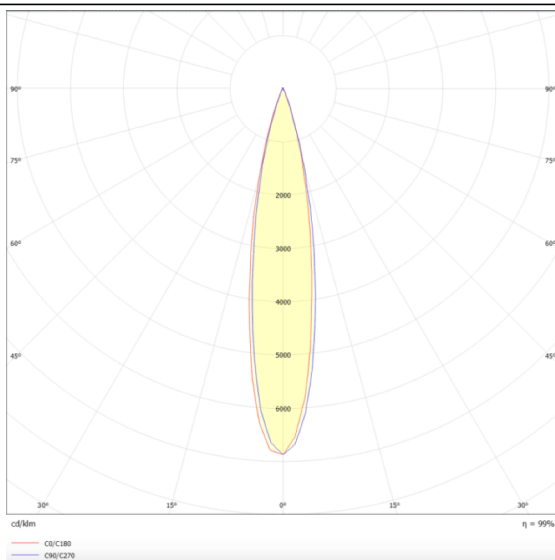

PRO-DS

Downlight Lavov de la familia PRO-DS con una potencia de 12,2W y una optica de 24 grados.CCT 3000K. Con un flujo luminoso total de 787,5lm y una eficacia luminosa de 64,56 lm/W. Driver DALI.Fabricado en aluminio inyectado a presión y acabado en color Silver.

Esquema

Curva fotométrica

Código artículo	86.D026.1323.03
Tipo de producto	Indoor
Categoría	Downlights
Familia	PRO-D
Subfamilia	PRO-DS

Pictograms

Producto	
Potencia real (W)	12.2
Flujo luminoso real (lm)	787.5
Eficacia luminosa (lm/W)	64.56
Ángulo de apertura	24
Tiempo de vida	50000 h L80B10
IP	20
Color	Silver
Driver incluido	Si
Equipo	DALI
Flicker Free	Si
Fuente de luz	LED
Tipo de LED	COB
Temperatura de color (K)	3000
Consistencia de color (SDCM)	SDCM3
CRI	90