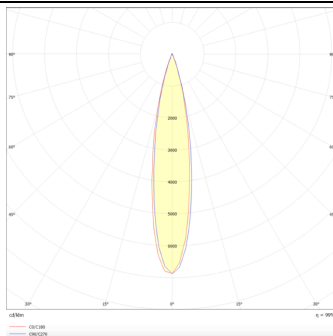

**PRO-DS**

Downlight Lavov de la familia PRO-DS con una potencia de 12,2W y una optica de 24 grados.CCT 3000K. Con un flujo luminoso total de 787,5lm y una eficacia luminosa de 64,56 lm/W. Driver DALI.Fabricado en aluminio inyectado a presión y acabado en color Silver.

Código artículo	86.D026.1323.03
Tipo de producto	Indoor
Categoría	Downlights
Familia	PRO-D
Subfamilia	PRO-DS
Pictograms	

Esquema**Curva fotométrica**

Producto	
Potencia real (W)	12.2
Flujo luminoso real (lm)	787.5
Eficacia luminosa (lm/W)	64.56
Ángulo de apertura	24
Life time (h)	50000 h L80B10
IP	20
Color	Silver
Driver incluido	Si
Equipo	DALI
Flicker Free	Si
Light source	LED
Type of LED	COB
Temperatura de color (K)	3000
Consistencia de color (SDCM)	SDCM<3
CRI	90