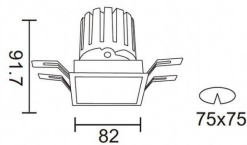

PRO-DS

Downlight Lavov de la familia PRO-DS con una potencia de 12,2W y una optica de 24 grados.CCT 3000K. Con un flujo luminoso total de 787,5lm y una eficacia luminosa de 64,56 lm/W. Driver DALI.Fabricado en aluminio inyectado a presión y acabado en color Silver.

Código artículo 86.D026.1323.03

Tipo de producto Indoor

Categoría Downlights

Familia PRO-D

Subfamilia PRO-DS

Pictograms

Producto

Potencia real (W) 12.2

Flujo luminoso real (lm) 787.5

Eficacia luminosa (lm/W) 64.56

Ángulo de apertura 24

Life time (h) 50000 h L80B10

IP 20

Color Silver

Driver incluido Si

Equipo DALI

Flicker Free Si

Light source LED

Type of LED COB

Temperatura de color (K) 3000

Consistencia de color (SDCM) SDCM<3

CRI 90

Esquema

Curva fotométrica