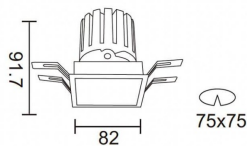

PRO-DS

Downlight Lavov de la familia PRO-DS con una potencia de 12,2W y una optica de 24 grados.CCT 3000K. Con un flujo luminoso total de 787,5lm y una eficacia luminosa de 64,56 lm/W. Driver DALI.Fabricado en aluminio inyectado a presión y acabado en color Silver.

Código artículo 86.D026.1323.03

Tipo de producto Indoor

Categoría Downlights

Familia PRO-D

Subfamilia PRO-DS

Pictograms

Producto

Potencia real (W) 12.2

Flujo luminoso real (lm) 787.5

Eficacia luminosa (lm/W) 64.56

Ángulo de apertura 24

Life time (h) 50000 h L80B10

IP 20

Color Silver

Driver incluido Si

Equipo DALI

Flicker Free Si

Light source LED

Type of LED COB

Temperatura de color (K) 3000

Consistencia de color (SDCM) SDCM<3

CRI 90

Esquema

Curva fotométrica