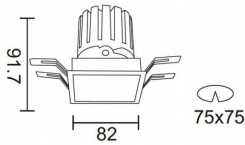

**PRO-DS**

Downlight Lavov de la familia PRO-DS con una potencia de 12,2W y una optica de 36 grados.CCT 3000K. Con un flujo luminoso total de 787,5lm y una eficacia luminosa de 64,56 lm/W. Driver ON/OFF.Fabricado en aluminio inyectado a presión y acabado en color Blanco.

Código artículo	86.D026.1331.01
Tipo de producto	Indoor
Categoría	Downlights
Familia	PRO-D
Subfamilia	PRO-DS
Pictograms	

Esquema**Producto**

Potencia real (W)	12.2
Flujo luminoso real (lm)	787.5
Eficacia luminosa (lm/W)	64.56
Ángulo de apertura	36
Life time (h)	50000 h L80B10
IP	20
Color	Blanco
Driver incluido	Si
Equipo	ON/OFF
Flicker Free	Si
Light source	LED
Type of LED	COB
Temperatura de color (K)	3000
Consistencia de color (SDCM)	SDCM<3
CRI	90