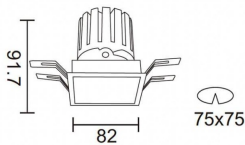

Esquema

Producto	
Potencia real (W)	12.2
Flujo luminoso real (lm)	787.5
Eficacia luminosa (lm/W)	64.56
Ángulo de apertura	36
Life time (h)	50000 h L80B10
IP	20
Color	Negro
Driver incluido	Si
Equipo	ON/OFF
Flicker Free	Si
Light source	LED
Type of LED	COB
Temperatura de color (K)	3000
Consistencia de color (SDCM)	SDCM<3
CRI	90