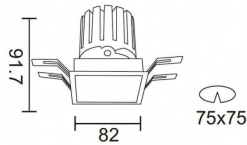

PRO-DS

Downlight Lavov de la familia PRO-DS con una potencia de 12,2W y una optica de 36 grados.CCT 3000K. Con un flujo luminoso total de 787,5lm y una eficacia luminosa de 64,56 lm/W. Driver ON/OFF.Fabricado en aluminio inyectado a presión y acabado en color Negro.

Código artículo	86.D026.1331.02
Tipo de producto	Indoor
Categoría	Downlights
Familia	PRO-D
Subfamilia	PRO-DS
Pictograms	

Esquema

Producto	
Potencia real (W)	12.2
Flujo luminoso real (lm)	787.5
Eficacia luminosa (lm/W)	64.56
Ángulo de apertura	36
Life time (h)	50000 h L80B10
IP	20
Color	Negro
Driver incluido	Si
Equipo	ON/OFF
Flicker Free	Si
Light source	LED
Type of LED	COB
Temperatura de color (K)	3000
Consistencia de color (SDCM)	SDCM<3
CRI	90