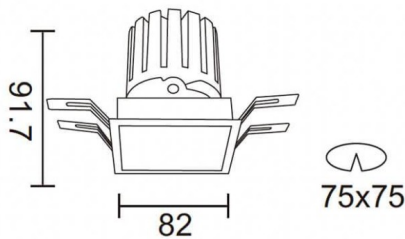

Esquema

PRO-DS

Downlight Lavov de la familia PRO-DS con una potencia de 12,2W y una optica de 36 grados.CCT 3000K. Con un flujo luminoso total de 787,5lm y una eficacia luminosa de 64,56 lm/W. Driver ON/OFF.Fabricado en aluminio inyectado a presión y acabado en color Negro.

Código artículo	86.D026.1331.02
Tipo de producto	Indoor
Categoría	Downlights
Familia	PRO-D
Subfamilia	PRO-DS
Pictograms	

Producto	
Potencia real (W)	12.2
Flujo luminoso real (lm)	787.5
Eficacia luminosa (lm/W)	64.56
Ángulo de apertura	36
Life time (h)	50000 h L80B10
IP	20
Color	Negro
Driver incluido	Si
Equipo	ON/OFF
Flicker Free	Si
Light source	LED
Type of LED	COB
Temperatura de color (K)	3000
Consistencia de color (SDCM)	SDCM<3
CRI	90