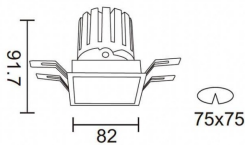

PRO-DS

Downlight Lavov de la familia PRO-DS con una potencia de 12,2W y una optica de 36 grados.CCT 3000K. Con un flujo luminoso total de 787,5lm y una eficacia luminosa de 64,56 lm/W. Driver ON/OFF.Fabricado en aluminio inyectado a presión y acabado en color Silver.

Código artículo	86.D026.1331.03
Tipo de producto	Indoor
Categoría	Downlights
Familia	PRO-D
Subfamilia	PRO-DS
Pictograms	

Esquema

Producto	
Potencia real (W)	12.2
Flujo luminoso real (lm)	787.5
Eficacia luminosa (lm/W)	64.56
Ángulo de apertura	36
Life time (h)	50000 h L80B10
IP	20
Color	Silver
Driver incluido	Si
Equipo	ON/OFF
Flicker Free	Si
Light source	LED
Type of LED	COB
Temperatura de color (K)	3000
Consistencia de color (SDCM)	SDCM<3
CRI	90