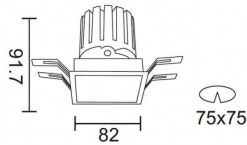

PRO-DS

Downlight Lavov de la familia PRO-DS con una potencia de 12,2W y una optica de 36 grados.CCT 3000K. Con un flujo luminoso total de 787,5lm y una eficacia luminosa de 64,56 lm/W. Driver ON/OFF.Fabricado en aluminio inyectado a presión y acabado en color Silver.

Código artículo	86.D026.1331.03
Tipo de producto	Indoor
Categoría	Downlights
Familia	PRO-D
Subfamilia	PRO-DS

Pictograms

Esquema

Producto	
Potencia real (W)	12.2
Flujo luminoso real (lm)	787.5
Eficacia luminosa (lm/W)	64.56
Ángulo de apertura	36
Life time (h)	50000 h L80B10
IP	20
Color	Silver
Driver incluido	Si
Equipo	ON/OFF
Flicker Free	Si
Light source	LED
Type of LED	COB
Temperatura de color (K)	3000
Consistencia de color (SDCM)	SDCM<3
CRI	90