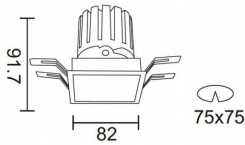

Esquema

Producto	
Potencia real (W)	12.2
Flujo luminoso real (lm)	787.5
Eficacia luminosa (lm/W)	64.56
Ángulo de apertura	36
Life time (h)	50000 h L80B10
IP	20
Color	Silver
Driver incluido	Si
Equipo	ON/OFF
Flicker Free	Si
Light source	LED
Type of LED	COB
Temperatura de color (K)	3000
Consistencia de color (SDCM)	SDCM<3
CRI	90