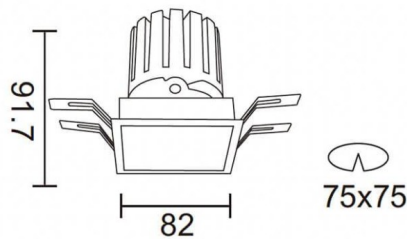

Esquema

PRO-DS

Downlight Lavov de la familia PRO-DS con una potencia de 12,2W y una optica de 36 grados.CCT 3000K. Con un flujo luminoso total de 787,5lm y una eficacia luminosa de 64,56 lm/W. Driver ON/OFF.Fabricado en aluminio inyectado a presión y acabado en color Silver.

Código artículo	86.D026.1331.03
Tipo de producto	Indoor
Categoría	Downlights
Familia	PRO-D
Subfamilia	PRO-DS
Pictograms	
Producto	
Potencia real (W)	12.2
Flujo luminoso real (lm)	787.5
Eficacia luminosa (lm/W)	64.56
Ángulo de apertura	36
Life time (h)	50000 h L80B10
IP	20
Color	Silver
Driver incluido	Si
Equipo	ON/OFF
Flicker Free	Si
Light source	LED
Type of LED	COB
Temperatura de color (K)	3000
Consistencia de color (SDCM)	SDCM<3
CRI	90