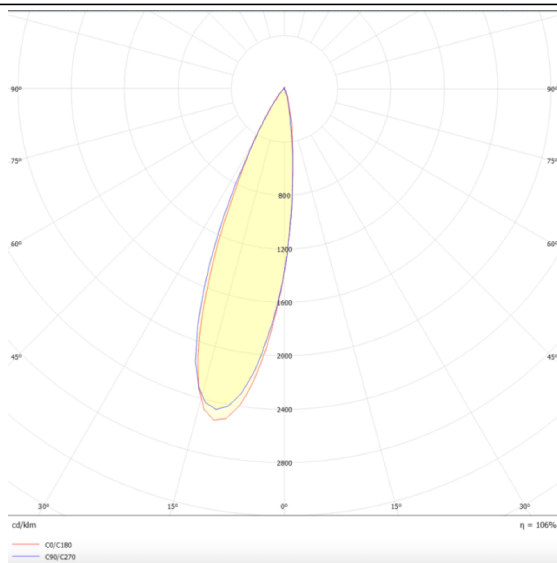

PRO-DS

Downlight Lavov de la familia PRO-DS con una potencia de 12,2W y una optica de 36 grados.CCT 3000K. Con un flujo luminoso total de 787,5lm y una eficacia luminosa de 64,56 lm/W. Driver DALI.Fabricado en aluminio inyectado a presión y acabado en color Blanco.

Esquema

Curva fotométrica

Código artículo	86.D026.1333.01
Tipo de producto	Indoor
Categoría	Downlights
Familia	PRO-D
Subfamilia	PRO-DS
Pictograms	

Producto	
Potencia real (W)	12.2
Flujo luminoso real (lm)	787.5
Eficacia luminosa (lm/W)	64.56
Ángulo de apertura	36
Life time (h)	50000 h L80B10
IP	20
Color	Blanco
Driver incluido	Si
Equipo	DALI
Flicker Free	Si
Light source	LED
Type of LED	COB
Temperatura de color (K)	3000
Consistencia de color (SDCM)	SDCM<3
CRI	90