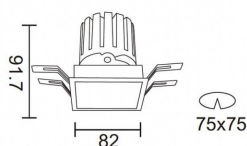

### Producto

**Potencia real (W)** 12.2

**Flujo luminoso real (lm)** 787.5

**Eficacia luminosa (lm/W)** 64.56

**Ángulo de apertura** 36

**Life time (h)** 50000 h L80B10

**IP** 20

**Color** Blanco

### Esquema