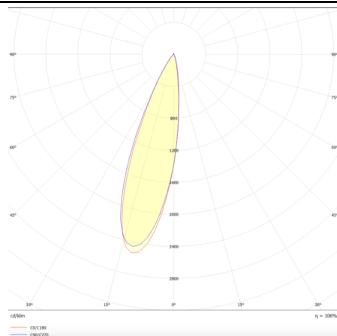

PRO-DS

Downlight Lavov de la familia PRO-DS con una potencia de 12,2W y una optica de 36 grados.CCT 3000K. Con un flujo luminoso total de 787,5lm y una eficacia luminosa de 64,56 lm/W. Driver DALI.Fabricado en aluminio inyectado a presión y acabado en color Negro.

Código artículo	86.D026.1333.02
Tipo de producto	Indoor
Categoría	Downlights
Familia	PRO-D
Subfamilia	PRO-DS
Pictograms	

Esquema

Curva fotométrica

Producto	
Potencia real (W)	12.2
Flujo luminoso real (lm)	787.5
Eficacia luminosa (lm/W)	64.56
Ángulo de apertura	36
Life time (h)	50000 h L80B10
IP	20
Color	Negro
Driver incluido	Si
Equipo	DALI
Flicker Free	Si
Light source	LED
Type of LED	COB
Temperatura de color (K)	3000
Consistencia de color (SDCM)	SDCM<3
CRI	90