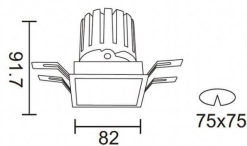

PRO-DS

Downlight Lavov de la familia PRO-DS con una potencia de 12,2W y una optica de 36 grados.CCT 3000K. Con un flujo luminoso total de 787,5lm y una eficacia luminosa de 64,56 lm/W. Driver DALI.Fabricado en aluminio inyectado a presión y acabado en color Negro.

Código artículo	86.D026.1333.02
Tipo de producto	Indoor
Categoría	Downlights
Familia	PRO-D
Subfamilia	PRO-DS

Pictograms

Producto	
Potencia real (W)	12.2
Flujo luminoso real (lm)	787.5
Eficacia luminosa (lm/W)	64.56
Ángulo de apertura	36
Life time (h)	50000 h L80B10
IP	20
Color	Negro
Driver incluido	Si
Equipo	DALI
Flicker Free	Si
Light source	LED
Type of LED	COB
Temperatura de color (K)	3000
Consistencia de color (SDCM)	SDCM<3
CRI	90

Esquema

Curva fotométrica