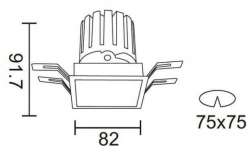

PRO-DS

Downlight Lavov de la familia PRO-DS con una potencia de 12,2W y una optica de 36 grados.CCT 3000K. Con un flujo luminoso total de 787,5lm y una eficacia luminosa de 64,56 lm/W. Driver DALI.Fabricado en aluminio inyectado a presión y acabado en color Silver.

Código artículo 86.D026.1333.03

Tipo de producto Indoor

Categoría Downlights

Familia PRO-D

Subfamilia PRO-DS

Pictograms

Producto

Potencia real (W) 12.2

Flujo luminoso real (lm) 787.5

Eficacia luminosa (lm/W) 64.56

Ángulo de apertura 36

Life time (h) 50000 h L80B10

IP 20

Color Silver

Driver incluido Si

Equipo DALI

Flicker Free Si

Light source LED

Type of LED COB

Temperatura de color (K) 3000

Consistencia de color (SDCM) SDCM<3

CRI 90

Esquema

Curva fotométrica