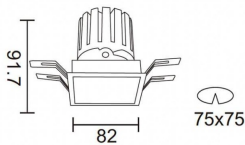

PRO-DS

Downlight Lavov de la familia PRO-DS con una potencia de 12,2W y una optica de 12 grados.CCT 4000K. Con un flujo luminoso total de 787,5lm y una eficacia luminosa de 64,56 lm/W. Driver ON/OFF.Fabricado en aluminio inyectado a presión y acabado en color Blanco.

Código artículo	86.D026.1411.01
Tipo de producto	Indoor
Categoría	Downlights
Familia	PRO-D
Subfamilia	PRO-DS
Pictograms	

Esquema

Producto	
Potencia real (W)	12.2
Flujo luminoso real (lm)	787.5
Eficacia luminosa (lm/W)	64.56
Ángulo de apertura	12
Life time (h)	50000 h L80B10
IP	20
Color	Blanco
Driver incluido	Si
Equipo	ON/OFF
Flicker Free	Si
Light source	LED
Type of LED	COB
Temperatura de color (K)	4000
Consistencia de color (SDCM)	SDCM<3
CRI	90