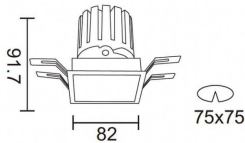

**PRO-DS**

Downlight Lavov de la familia PRO-DS con una potencia de 12,2W y una optica de 12 grados.CCT 4000K. Con un flujo luminoso total de 787,5lm y una eficacia luminosa de 64,56 lm/W. Driver ON/OFF.Fabricado en aluminio inyectado a presión y acabado en color Blanco.

Código artículo	86.D026.1411.01
Tipo de producto	Indoor
Categoría	Downlights
Familia	PRO-D
Subfamilia	PRO-DS
Pictograms	

Esquema**Producto**

Potencia real (W)	12.2
Flujo luminoso real (lm)	787.5
Eficacia luminosa (lm/W)	64.56
Ángulo de apertura	12
Life time (h)	50000 h L80B10
IP	20
Color	Blanco
Driver incluido	Si
Equipo	ON/OFF
Flicker Free	Si
Light source	LED
Type of LED	COB
Temperatura de color (K)	4000
Consistencia de color (SDCM)	SDCM<3
CRI	90