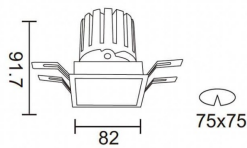

PRO-DS

Downlight Lavov de la familia PRO-DS con una potencia de 12,2W y una optica de 12 grados.CCT 4000K. Con un flujo luminoso total de 787,5lm y una eficacia luminosa de 64,56 lm/W. Driver ON/OFF.Fabricado en aluminio inyectado a presión y acabado en color Silver.

Código artículo	86.D026.1411.03
Tipo de producto	Indoor
Categoría	Downlights
Familia	PRO-D
Subfamilia	PRO-DS
Pictograms	

Esquema

Producto	
Potencia real (W)	12.2
Flujo luminoso real (lm)	787.5
Eficacia luminosa (lm/W)	64.56
Ángulo de apertura	12
Life time (h)	50000 h L80B10
IP	20
Color	Silver
Driver incluido	Si
Equipo	ON/OFF
Flicker Free	Si
Light source	LED
Type of LED	COB
Temperatura de color (K)	4000
Consistencia de color (SDCM)	SDCM<3
CRI	90