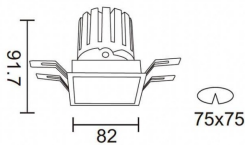

PRO-DS

Downlight Lavov de la familia PRO-DS con una potencia de 12,2W y una optica de 12 grados.CCT 4000K. Con un flujo luminoso total de 787,5lm y una eficacia luminosa de 64,56 lm/W. Driver ON/OFF.Fabricado en aluminio inyectado a presión y acabado en color Silver.

Código artículo	86.D026.1411.03
Tipo de producto	Indoor
Categoría	Downlights
Familia	PRO-D
Subfamilia	PRO-DS
Pictograms	

Esquema

Producto	
Potencia real (W)	12.2
Flujo luminoso real (lm)	787.5
Eficacia luminosa (lm/W)	64.56
Ángulo de apertura	12
Life time (h)	50000 h L80B10
IP	20
Color	Silver
Driver incluido	Si
Equipo	ON/OFF
Flicker Free	Si
Light source	LED
Type of LED	COB
Temperatura de color (K)	4000
Consistencia de color (SDCM)	SDCM<3
CRI	90