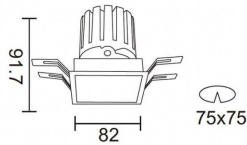

PRO-DS

Downlight Lavov de la familia PRO-DS con una potencia de 12,2W y una optica de 12 grados.CCT 4000K. Con un flujo luminoso total de 787,5lm y una eficacia luminosa de 64,56 lm/W. Driver DALI.Fabricado en aluminio inyectado a presión y acabado en color Blanco.

Código artículo	86.D026.1413.01
Tipo de producto	Indoor
Categoría	Downlights
Familia	PRO-D
Subfamilia	PRO-DS

Pictograms

Esquema

Producto	
Potencia real (W)	12.2
Flujo luminoso real (lm)	787.5
Eficacia luminosa (lm/W)	64.56
Ángulo de apertura	12
Life time (h)	50000 h L80B10
IP	20
Color	Blanco
Driver incluido	Si
Equipo	DALI
Flicker Free	Si
Light source	LED
Type of LED	COB
Temperatura de color (K)	4000
Consistencia de color (SDCM)	SDCM<3
CRI	90