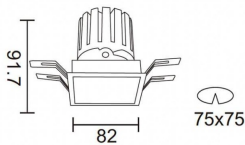

PRO-DS

Downlight Lavov de la familia PRO-DS con una potencia de 12,2W y una optica de 12 grados.CCT 4000K. Con un flujo luminoso total de 787,5lm y una eficacia luminosa de 64,56 lm/W. Driver DALI.Fabricado en aluminio inyectado a presión y acabado en color Blanco.

Código artículo	86.D026.1413.01
Tipo de producto	Indoor
Categoría	Downlights
Familia	PRO-D
Subfamilia	PRO-DS
Pictograms	

Esquema

Producto	
Potencia real (W)	12.2
Flujo luminoso real (lm)	787.5
Eficacia luminosa (lm/W)	64.56
Ángulo de apertura	12
Life time (h)	50000 h L80B10
IP	20
Color	Blanco
Driver incluido	Si
Equipo	DALI
Flicker Free	Si
Light source	LED
Type of LED	COB
Temperatura de color (K)	4000
Consistencia de color (SDCM)	SDCM<3
CRI	90