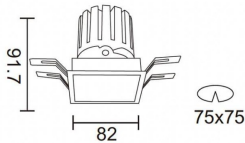

PRO-DS

Downlight Lavov de la familia PRO-DS con una potencia de 12,2W y una optica de 12 grados.CCT 4000K. Con un flujo luminoso total de 787,5lm y una eficacia luminosa de 64,56 lm/W. Driver DALI.Fabricado en aluminio inyectado a presión y acabado en color Blanco.

Código artículo	86.D026.1413.01
Tipo de producto	Indoor
Categoría	Downlights
Familia	PRO-D
Subfamilia	PRO-DS
Pictograms	

Esquema

Producto	
Potencia real (W)	12.2
Flujo luminoso real (lm)	787.5
Eficacia luminosa (lm/W)	64.56
Ángulo de apertura	12
Life time (h)	50000 h L80B10
IP	20
Color	Blanco
Driver incluido	Si
Equipo	DALI
Flicker Free	Si
Light source	LED
Type of LED	COB
Temperatura de color (K)	4000
Consistencia de color (SDCM)	SDCM<3
CRI	90