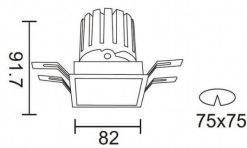

PRO-DS

Downlight Lavov de la familia PRO-DS con una potencia de 12,2W y una optica de 12 grados.CCT 4000K. Con un flujo luminoso total de 787,5lm y una eficacia luminosa de 64,56 lm/W. Driver DALI.Fabricado en aluminio inyectado a presión y acabado en color Negro.

Código artículo	86.D026.1413.02
Tipo de producto	Indoor
Categoría	Downlights
Familia	PRO-D
Subfamilia	PRO-DS

Pictograms

Esquema

Producto	
Potencia real (W)	12.2
Flujo luminoso real (lm)	787.5
Eficacia luminosa (lm/W)	64.56
Ángulo de apertura	12
Life time (h)	50000 h L80B10
IP	20
Color	Negro
Driver incluido	Si
Equipo	DALI
Flicker Free	Si
Light source	LED
Type of LED	COB
Temperatura de color (K)	4000
Consistencia de color (SDCM)	SDCM<3
CRI	90