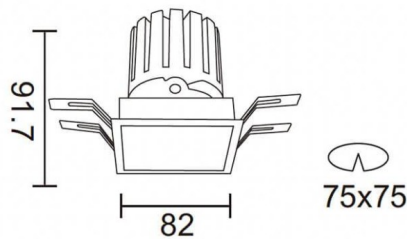

Esquema

PRO-DS

Downlight Lavov de la familia PRO-DS con una potencia de 12,2W y una optica de 12 grados.CCT 4000K. Con un flujo luminoso total de 787,5lm y una eficacia luminosa de 64,56 lm/W. Driver DALI.Fabricado en aluminio inyectado a presión y acabado en color Silver.

Código artículo	86.D026.1413.03
Tipo de producto	Indoor
Categoría	Downlights
Familia	PRO-D
Subfamilia	PRO-DS
Pictograms	
Producto	
Potencia real (W)	12.2
Flujo luminoso real (lm)	787.5
Eficacia luminosa (lm/W)	64.56
Ángulo de apertura	12
Life time (h)	50000 h L80B10
IP	20
Color	Silver
Driver incluido	Si
Equipo	DALI
Flicker Free	Si
Light source	LED
Type of LED	COB
Temperatura de color (K)	4000
Consistencia de color (SDCM)	SDCM<3
CRI	90