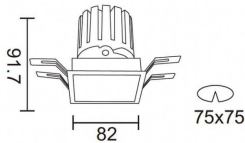

**PRO-DS**

Downlight Lavov de la familia PRO-DS con una potencia de 12,2W y una optica de 12 grados.CCT 4000K. Con un flujo luminoso total de 787,5lm y una eficacia luminosa de 64,56 lm/W. Driver DALI.Fabricado en aluminio inyectado a presión y acabado en color Silver.

Código artículo	86.D026.1413.03
Tipo de producto	Indoor
Categoría	Downlights
Familia	PRO-D
Subfamilia	PRO-DS
Pictograms	

Esquema

Producto	
Potencia real (W)	12.2
Flujo luminoso real (lm)	787.5
Eficacia luminosa (lm/W)	64.56
Ángulo de apertura	12
Life time (h)	50000 h L80B10
IP	20
Color	Silver
Driver incluido	Si
Equipo	DALI
Flicker Free	Si
Light source	LED
Type of LED	COB
Temperatura de color (K)	4000
Consistencia de color (SDCM)	SDCM<3
CRI	90