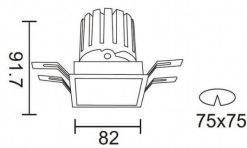

PRO-DS

Downlight Lavov de la familia PRO-DS con una potencia de 12,2W y una optica de 24 grados.CCT 4000K. Con un flujo luminoso total de 787,5lm y una eficacia luminosa de 64,56 lm/W. Driver ON/OFF.Fabricado en aluminio inyectado a presión y acabado en color Blanco.

Código artículo	86.D026.1421.01
Tipo de producto	Indoor
Categoría	Downlights
Familia	PRO-D
Subfamilia	PRO-DS

Pictograms

Esquema

Producto	
Potencia real (W)	12.2
Flujo luminoso real (lm)	787.5
Eficacia luminosa (lm/W)	64.56
Ángulo de apertura	24
Life time (h)	50000 h L80B10
IP	20
Color	Blanco
Driver incluido	Si
Equipo	ON/OFF
Flicker Free	Si
Light source	LED
Type of LED	COB
Temperatura de color (K)	4000
Consistencia de color (SDCM)	SDCM<3
CRI	90