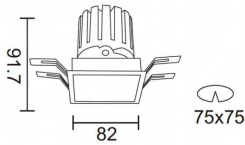

PRO-DS

Downlight Lavov de la familia PRO-DS con una potencia de 12,2W y una optica de 24 grados.CCT 4000K. Con un flujo luminoso total de 787,5lm y una eficacia luminosa de 64,56 lm/W. Driver ON/OFF.Fabricado en aluminio inyectado a presión y acabado en color Blanco.

Código artículo	86.D026.1421.01
Tipo de producto	Indoor
Categoría	Downlights
Familia	PRO-D
Subfamilia	PRO-DS
Pictograms	

Esquema

Producto	
Potencia real (W)	12.2
Flujo luminoso real (lm)	787.5
Eficacia luminosa (lm/W)	64.56
Ángulo de apertura	24
Life time (h)	50000 h L80B10
IP	20
Color	Blanco
Driver incluido	Si
Equipo	ON/OFF
Flicker Free	Si
Light source	LED
Type of LED	COB
Temperatura de color (K)	4000
Consistencia de color (SDCM)	SDCM<3
CRI	90