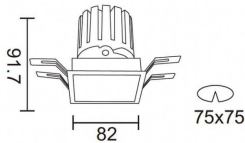

**PRO-DS**

Downlight Lavov de la familia PRO-DS con una potencia de 12,2W y una optica de 24 grados.CCT 4000K. Con un flujo luminoso total de 787,5lm y una eficacia luminosa de 64,56 lm/W. Driver ON/OFF.Fabricado en aluminio inyectado a presión y acabado en color Negro.

Código artículo	86.D026.1421.02
Tipo de producto	Indoor
Categoría	Downlights
Familia	PRO-D
Subfamilia	PRO-DS
Pictograms	

Esquema**Producto**

Potencia real (W)	12.2
Flujo luminoso real (lm)	787.5
Eficacia luminosa (lm/W)	64.56
Ángulo de apertura	24
Life time (h)	50000 h L80B10
IP	20
Color	Negro
Driver incluido	Si
Equipo	ON/OFF
Flicker Free	Si
Light source	LED
Type of LED	COB
Temperatura de color (K)	4000
Consistencia de color (SDCM)	SDCM<3
CRI	90