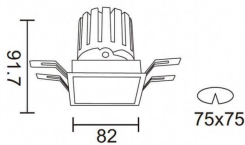

Esquema

Producto

Potencia real (W)	12.2

Flujo luminoso real (lm)	787.5

Eficacia luminosa (lm/W)	64.56

Ángulo de apertura	24

Life time (h)	50000 h L80B10

IP	20

Color	Silver

Driver incluido	Si

Equipo	ON/OFF

Flicker Free	Si

Light source	LED

Type of LED	COB

Temperatura de color (K)	4000

Consistencia de color (SDCM)	SDCM<3

CRI	90