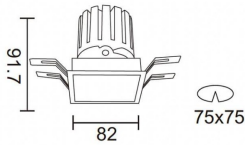

**PRO-DS**

Downlight Lavov de la familia PRO-DS con una potencia de 12,2W y una optica de 24 grados.CCT 4000K. Con un flujo luminoso total de 787,5lm y una eficacia luminosa de 64,56 lm/W. Driver ON/OFF.Fabricado en aluminio inyectado a presión y acabado en color Silver.

Código artículo	86.D026.1421.03
Tipo de producto	Indoor
Categoría	Downlights
Familia	PRO-D
Subfamilia	PRO-DS
Pictograms	

Esquema

Producto	
Potencia real (W)	12.2
Flujo luminoso real (lm)	787.5
Eficacia luminosa (lm/W)	64.56
Ángulo de apertura	24
Life time (h)	50000 h L80B10
IP	20
Color	Silver
Driver incluido	Si
Equipo	ON/OFF
Flicker Free	Si
Light source	LED
Type of LED	COB
Temperatura de color (K)	4000
Consistencia de color (SDCM)	SDCM<3
CRI	90