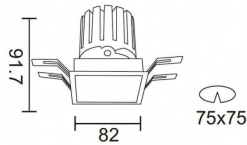

PRO-DS

Downlight Lavov de la familia PRO-DS con una potencia de 12,2W y una optica de 24 grados.CCT 4000K. Con un flujo luminoso total de 787,5lm y una eficacia luminosa de 64,56 lm/W. Driver ON/OFF.Fabricado en aluminio inyectado a presión y acabado en color Silver.

Código artículo	86.D026.1421.03
Tipo de producto	Indoor
Categoría	Downlights
Familia	PRO-D
Subfamilia	PRO-DS
Pictograms	

Esquema

Producto	
Potencia real (W)	12.2
Flujo luminoso real (lm)	787.5
Eficacia luminosa (lm/W)	64.56
Ángulo de apertura	24
Life time (h)	50000 h L80B10
IP	20
Color	Silver
Driver incluido	Si
Equipo	ON/OFF
Flicker Free	Si
Light source	LED
Type of LED	COB
Temperatura de color (K)	4000
Consistencia de color (SDCM)	SDCM<3
CRI	90