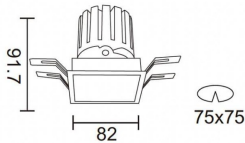

**PRO-DS**

Downlight Lavov de la familia PRO-DS con una potencia de 12,2W y una optica de 24 grados.CCT 4000K. Con un flujo luminoso total de 787,5lm y una eficacia luminosa de 64,56 lm/W. Driver DALI.Fabricado en aluminio inyectado a presión y acabado en color Blanco.

Código artículo	86.D026.1423.01
Tipo de producto	Indoor
Categoría	Downlights
Familia	PRO-D
Subfamilia	PRO-DS
Pictograms	

Esquema

Producto	
Potencia real (W)	12.2
Flujo luminoso real (lm)	787.5
Eficacia luminosa (lm/W)	64.56
Ángulo de apertura	24
Life time (h)	50000 h L80B10
IP	20
Color	Blanco
Driver incluido	Si
Equipo	DALI
Flicker Free	Si
Light source	LED
Type of LED	COB
Temperatura de color (K)	4000
Consistencia de color (SDCM)	SDCM<3
CRI	90