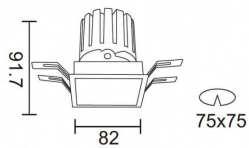

PRO-DS

Downlight Lavov de la familia PRO-DS con una potencia de 12,2W y una optica de 24 grados.CCT 4000K. Con un flujo luminoso total de 787,5lm y una eficacia luminosa de 64,56 lm/W. Driver DALI.Fabricado en aluminio inyectado a presión y acabado en color Negro.

Código artículo	86.D026.1423.02
Tipo de producto	Indoor
Categoría	Downlights
Familia	PRO-D
Subfamilia	PRO-DS

Pictograms

Esquema

Producto	
Potencia real (W)	12.2
Flujo luminoso real (lm)	787.5
Eficacia luminosa (lm/W)	64.56
Ángulo de apertura	24
Life time (h)	50000 h L80B10
IP	20
Color	Negro
Driver incluido	Si
Equipo	DALI
Flicker Free	Si
Light source	LED
Type of LED	COB
Temperatura de color (K)	4000
Consistencia de color (SDCM)	SDCM<3
CRI	90