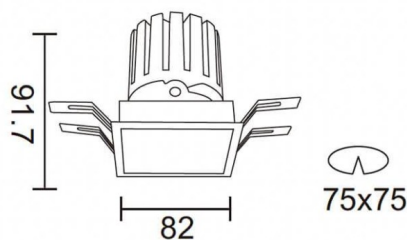

Esquema

PRO-DS

Downlight Lavov de la familia PRO-DS con una potencia de 12,2W y una optica de 24 grados.CCT 4000K. Con un flujo luminoso total de 787,5lm y una eficacia luminosa de 64,56 lm/W. Driver DALI.Fabricado en aluminio inyectado a presión y acabado en color Negro.

Código artículo	86.D026.1423.02
Tipo de producto	Indoor
Categoría	Downlights
Familia	PRO-D
Subfamilia	PRO-DS
Pictograms	

Producto	
Potencia real (W)	12.2
Flujo luminoso real (lm)	787.5
Eficacia luminosa (lm/W)	64.56
Ángulo de apertura	24
Tiempo de vida	50000 h L80B10
IP	20
Color	Negro
Driver incluido	Si
Equipo	DALI
Flicker Free	Si
Fuente de luz	LED
Tipo de LED	COB
Temperatura de color (K)	4000
Consistencia de color (SDCM)	SDCM3
CRI	90