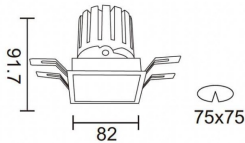

PRO-DS

Downlight Lavov de la familia PRO-DS con una potencia de 12,2W y una optica de 24 grados.CCT 4000K. Con un flujo luminoso total de 787,5lm y una eficacia luminosa de 64,56 lm/W. Driver DALI.Fabricado en aluminio inyectado a presión y acabado en color Negro.

Código artículo	86.D026.1423.02
Tipo de producto	Indoor
Categoría	Downlights
Familia	PRO-D
Subfamilia	PRO-DS
Pictograms	

Esquema

Producto

Potencia real (W)	12.2
Flujo luminoso real (lm)	787.5
Eficacia luminosa (lm/W)	64.56
Ángulo de apertura	24
Life time (h)	50000 h L80B10
IP	20
Color	Negro
Driver incluido	Si
Equipo	DALI
Flicker Free	Si
Light source	LED
Type of LED	COB
Temperatura de color (K)	4000
Consistencia de color (SDCM)	SDCM<3
CRI	90