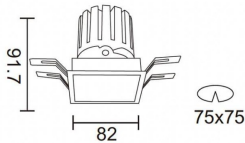

**PRO-DS**

Downlight Lavov de la familia PRO-DS con una potencia de 12,2W y una optica de 24 grados.CCT 4000K. Con un flujo luminoso total de 787,5lm y una eficacia luminosa de 64,56 lm/W. Driver DALI.Fabricado en aluminio inyectado a presión y acabado en color Silver.

Código artículo	86.D026.1423.03
Tipo de producto	Indoor
Categoría	Downlights
Familia	PRO-D
Subfamilia	PRO-DS
Pictograms	

Esquema**Producto**

Potencia real (W)	12.2
Flujo luminoso real (lm)	787.5
Eficacia luminosa (lm/W)	64.56
Ángulo de apertura	24
Life time (h)	50000 h L80B10
IP	20
Color	Silver
Driver incluido	Si
Equipo	DALI
Flicker Free	Si
Light source	LED
Type of LED	COB
Temperatura de color (K)	4000
Consistencia de color (SDCM)	SDCM<3
CRI	90