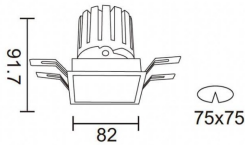

PRO-DS

Downlight Lavov de la familia PRO-DS con una potencia de 12,2W y una optica de 24 grados.CCT 4000K. Con un flujo luminoso total de 787,5lm y una eficacia luminosa de 64,56 lm/W. Driver DALI.Fabricado en aluminio inyectado a presión y acabado en color Silver.

Código artículo	86.D026.1423.03
Tipo de producto	Indoor
Categoría	Downlights
Familia	PRO-D
Subfamilia	PRO-DS

Pictograms

Esquema

Producto	
Potencia real (W)	12.2
Flujo luminoso real (lm)	787.5
Eficacia luminosa (lm/W)	64.56
Ángulo de apertura	24
Life time (h)	50000 h L80B10
IP	20
Color	Silver
Driver incluido	Si
Equipo	DALI
Flicker Free	Si
Light source	LED
Type of LED	COB
Temperatura de color (K)	4000
Consistencia de color (SDCM)	SDCM<3
CRI	90