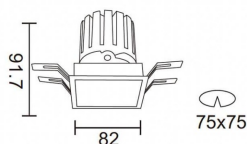

**PRO-DS**

Downlight Lavov de la familia PRO-DS con una potencia de 12,2W y una optica de 36 grados.CCT 4000K. Con un flujo luminoso total de 787,5lm y una eficacia luminosa de 64,56 lm/W. Driver ON/OFF.Fabricado en aluminio inyectado a presión y acabado en color Blanco.

Código artículo	86.D026.1431.01
Tipo de producto	Indoor
Categoría	Downlights
Familia	PRO-D
Subfamilia	PRO-DS
Pictograms	

Esquema

Producto	
Potencia real (W)	12.2
Flujo luminoso real (lm)	787.5
Eficacia luminosa (lm/W)	64.56
Ángulo de apertura	36
Life time (h)	50000 h L80B10
IP	20
Color	Blanco
Driver incluido	Si
Equipo	ON/OFF
Flicker Free	Si
Light source	LED
Type of LED	COB
Temperatura de color (K)	4000
Consistencia de color (SDCM)	SDCM<3
CRI	90