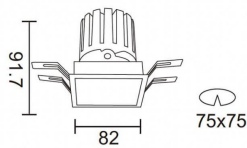

PRO-DS

Downlight Lavov de la familia PRO-DS con una potencia de 12,2W y una optica de 36 grados.CCT 4000K. Con un flujo luminoso total de 787,5lm y una eficacia luminosa de 64,56 lm/W. Driver ON/OFF.Fabricado en aluminio inyectado a presión y acabado en color Blanco.

Código artículo	86.D026.1431.01
Tipo de producto	Indoor
Categoría	Downlights
Familia	PRO-D
Subfamilia	PRO-DS

Pictograms

Esquema

Producto	
Potencia real (W)	12.2
Flujo luminoso real (lm)	787.5
Eficacia luminosa (lm/W)	64.56
Ángulo de apertura	36
Life time (h)	50000 h L80B10
IP	20
Color	Blanco
Driver incluido	Si
Equipo	ON/OFF
Flicker Free	Si
Light source	LED
Type of LED	COB
Temperatura de color (K)	4000
Consistencia de color (SDCM)	SDCM<3
CRI	90