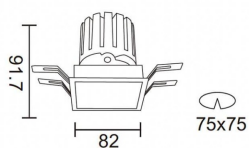

Esquema

Producto

Potencia real (W)	12.2

Flujo luminoso real (lm)	787.5

Eficacia luminosa (lm/W)	64.56

Ángulo de apertura	36

Life time (h)	50000 h L80B10

IP	20

Color	Negro

Driver incluido	Si

Equipo	ON/OFF

Flicker Free	Si

Light source	LED

Type of LED	COB

Temperatura de color (K)	4000

Consistencia de color (SDCM)	SDCM<3

CRI	90