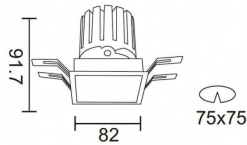

PRO-DS

Downlight Lavov de la familia PRO-DS con una potencia de 12,2W y una optica de 36 grados.CCT 4000K. Con un flujo luminoso total de 787,5lm y una eficacia luminosa de 64,56 lm/W. Driver ON/OFF.Fabricado en aluminio inyectado a presión y acabado en color Negro.

Código artículo	86.D026.1431.02
Tipo de producto	Indoor
Categoría	Downlights
Familia	PRO-D
Subfamilia	PRO-DS
Pictograms	

Esquema

Producto	
Potencia real (W)	12.2
Flujo luminoso real (lm)	787.5
Eficacia luminosa (lm/W)	64.56
Ángulo de apertura	36
Life time (h)	50000 h L80B10
IP	20
Color	Negro
Driver incluido	Si
Equipo	ON/OFF
Flicker Free	Si
Light source	LED
Type of LED	COB
Temperatura de color (K)	4000
Consistencia de color (SDCM)	SDCM<3
CRI	90