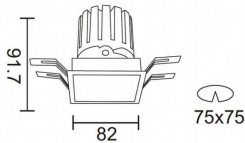

**PRO-DS**

Downlight Lavov de la familia PRO-DS con una potencia de 12,2W y una optica de 36 grados.CCT 4000K. Con un flujo luminoso total de 787,5lm y una eficacia luminosa de 64,56 lm/W. Driver ON/OFF.Fabricado en aluminio inyectado a presión y acabado en color Negro.

Código artículo	86.D026.1431.02
Tipo de producto	Indoor
Categoría	Downlights
Familia	PRO-D
Subfamilia	PRO-DS
Pictograms	

Esquema

Producto	
Potencia real (W)	12.2
Flujo luminoso real (lm)	787.5
Eficacia luminosa (lm/W)	64.56
Ángulo de apertura	36
Life time (h)	50000 h L80B10
IP	20
Color	Negro
Driver incluido	Si
Equipo	ON/OFF
Flicker Free	Si
Light source	LED
Type of LED	COB
Temperatura de color (K)	4000
Consistencia de color (SDCM)	SDCM<3
CRI	90