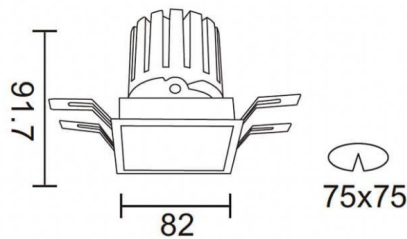

PRO-DS

Downlight Lavov de la familia PRO-DS con una potencia de 12,2W y una optica de 36 grados.CCT 4000K. Con un flujo luminoso total de 787,5lm y una eficacia luminosa de 64,56 lm/W. Driver ON/OFF.Fabricado en aluminio inyectado a presión y acabado en color Silver.

Esquema

Código artículo	86.D026.1431.03
Tipo de producto	Indoor
Categoría	Downlights
Familia	PRO-D
Subfamilia	PRO-DS
Pictograms	

Producto	
Potencia real (W)	12.2
Flujo luminoso real (lm)	787.5
Eficacia luminosa (lm/W)	64.56
Ángulo de apertura	36
Tiempo de vida	50000 h L80B10
IP	20
Color	Silver
Driver incluido	Si
Equipo	ON/OFF
Flicker Free	Si
Fuente de luz	LED
Tipo de LED	COB
Temperatura de color (K)	4000
Consistencia de color (SDCM)	SDCM3
CRI	90