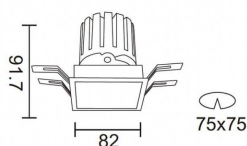

**PRO-DS**

Downlight Lavov de la familia PRO-DS con una potencia de 12,2W y una optica de 36 grados.CCT 4000K. Con un flujo luminoso total de 787,5lm y una eficacia luminosa de 64,56 lm/W. Driver ON/OFF.Fabricado en aluminio inyectado a presión y acabado en color Silver.

Código artículo	86.D026.1431.03
Tipo de producto	Indoor
Categoría	Downlights
Familia	PRO-D
Subfamilia	PRO-DS
Pictograms	

Esquema

Producto	
Potencia real (W)	12.2
Flujo luminoso real (lm)	787.5
Eficacia luminosa (lm/W)	64.56
Ángulo de apertura	36
Life time (h)	50000 h L80B10
IP	20
Color	Silver
Driver incluido	Si
Equipo	ON/OFF
Flicker Free	Si
Light source	LED
Type of LED	COB
Temperatura de color (K)	4000
Consistencia de color (SDCM)	SDCM<3
CRI	90