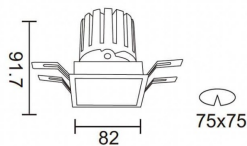

PRO-DS

Downlight Lavov de la familia PRO-DS con una potencia de 12,2W y una optica de 36 grados.CCT 4000K. Con un flujo luminoso total de 787,5lm y una eficacia luminosa de 64,56 lm/W. Driver DALI.Fabricado en aluminio inyectado a presión y acabado en color Blanco.

Código artículo	86.D026.1433.01

Tipo de producto	Indoor

Categoría	Downlights

Familia	PRO-D

Subfamilia	PRO-DS

Pictograms	

Esquema

Curva fotométrica

Producto

Potencia real (W)	12.2

Flujo luminoso real (lm)	787.5

Eficacia luminosa (lm/W)	64.56

Ángulo de apertura	36

Life time (h)	50000 h L80B10

IP	20

Color	Blanco

Driver incluido	Si

Equipo	DALI

Flicker Free	Si

Light source	LED

Type of LED	COB

Temperatura de color (K)	4000

Consistencia de color (SDCM)	SDCM<3

CRI	90