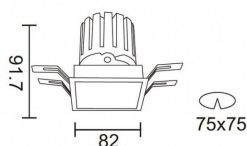

PRO-DS

Downlight Lavov de la familia PRO-DS con una potencia de 12,2W y una optica de 36 grados.CCT 4000K. Con un flujo luminoso total de 787,5lm y una eficacia luminosa de 64,56 lm/W. Driver DALI.Fabricado en aluminio inyectado a presión y acabado en color Blanco.

Código artículo 86.D026.1433.01

Tipo de producto Indoor

Categoría Downlights

Familia PRO-D

Subfamilia PRO-DS

Pictograms

Producto

Potencia real (W) 12.2

Flujo luminoso real (lm) 787.5

Eficacia luminosa (lm/W) 64.56

Ángulo de apertura 36

Life time (h) 50000 h L80B10

IP 20

Color Blanco

Driver incluido Si

Equipo DALI

Flicker Free Si

Light source LED

Type of LED COB

Temperatura de color (K) 4000

Consistencia de color (SDCM) SDCM<3

CRI 90

Esquema

Curva fotométrica