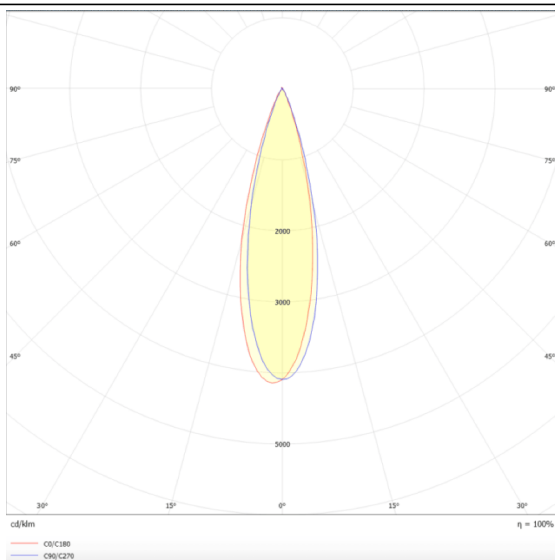

PRO-DS

Downlight Lavov de la familia PRO-DS con una potencia de 12,2W y una optica de 36 grados.CCT 4000K. Con un flujo luminoso total de 787,5lm y una eficacia luminosa de 64,56 lm/W. Driver DALI.Fabricado en aluminio inyectado a presión y acabado en color Blanco.

Esquema

Curva fotométrica

Código artículo	86.D026.1433.01
Tipo de producto	Indoor
Categoría	Downlights
Familia	PRO-D
Subfamilia	PRO-DS
Pictograms	

Producto	
Potencia real (W)	12.2
Flujo luminoso real (lm)	787.5
Eficacia luminosa (lm/W)	64.56
Ángulo de apertura	36
Life time (h)	50000 h L80B10
IP	20
Color	Blanco
Driver incluido	Si
Equipo	DALI
Flicker Free	Si
Light source	LED
Type of LED	COB
Temperatura de color (K)	4000
Consistencia de color (SDCM)	SDCM<3
CRI	90