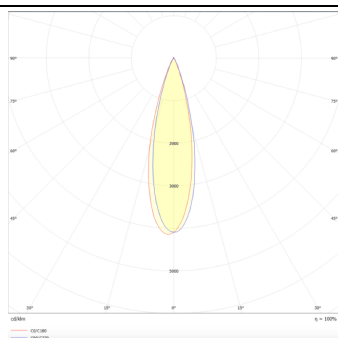

PRO-DS

Downlight Lavov de la familia PRO-DS con una potencia de 12,2W y una optica de 36 grados.CCT 4000K. Con un flujo luminoso total de 787,5lm y una eficacia luminosa de 64,56 lm/W. Driver DALI.Fabricado en aluminio inyectado a presión y acabado en color Blanco.

Producto

Potencia real (W) 12.2

Flujo luminoso real (lm) 787.5

Eficacia luminosa (lm/W) 64.56

Ángulo de apertura 36

Life time (h) 50000 h L80B10

IP 20

Color Blanco