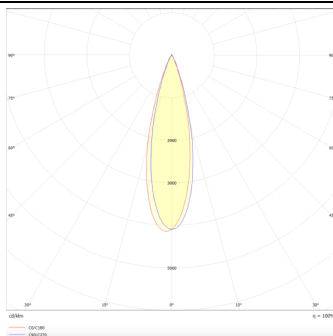

PRO-DS

Downlight Lavov de la familia PRO-DS con una potencia de 12,2W y una optica de 36 grados.CCT 4000K. Con un flujo luminoso total de 787,5lm y una eficacia luminosa de 64,56 lm/W. Driver DALI.Fabricado en aluminio inyectado a presión y acabado en color Blanco.

Familia	PRO-D
----------------	--------------

Subfamilia	PRO-DS
-------------------	---------------

Pictograms	    
	    

Esquema

Curva fotométrica

Producto

Potencia real (W)	12.2
--------------------------	-------------

Flujo luminoso real (lm)	787.5
---------------------------------	--------------

Eficacia luminosa (lm/W)	64.56
---------------------------------	--------------

Ángulo de apertura	36
---------------------------	-----------