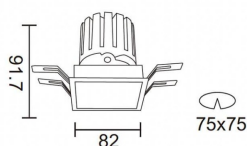

PRO-DS

Downlight Lavov de la familia PRO-DS con una potencia de 12,2W y una optica de 36 grados.CCT 4000K. Con un flujo luminoso total de 787,5lm y una eficacia luminosa de 64,56 lm/W. Driver DALI.Fabricado en aluminio inyectado a presión y acabado en color Blanco.

Código artículo 86.D026.1433.01

Tipo de producto Indoor

Categoría Downlights

Familia PRO-D

Subfamilia PRO-DS

Pictograms

Esquema

Curva fotométrica

Producto

Potencia real (W) 12.2

Flujo luminoso real (lm) 787.5

Eficacia luminosa (lm/W) 64.56

Ángulo de apertura 36

Life time (h) 50000 h L80B10

IP 20

Color Blanco

Driver incluido Si

Equipo DALI

Flicker Free Si

Light source LED

Type of LED COB

Temperatura de color (K) 4000

Consistencia de color (SDCM) SDCM<3

CRI 90