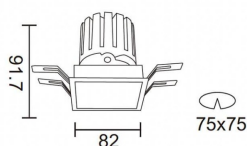

PRO-DS

Downlight Lavov de la familia PRO-DS con una potencia de 12,2W y una optica de 36 grados.CCT 4000K. Con un flujo luminoso total de 787,5lm y una eficacia luminosa de 64,56 lm/W. Driver DALI.Fabricado en aluminio inyectado a presión y acabado en color Negro.

Código artículo 86.D026.1433.02

Tipo de producto Indoor

Categoría Downlights

Familia PRO-D

Subfamilia PRO-DS

Pictograms

Esquema

Curva fotométrica

Producto

Potencia real (W) 12.2

Flujo luminoso real (lm) 787.5

Eficacia luminosa (lm/W) 64.56

Ángulo de apertura 36

Life time (h) 50000 h L80B10

IP 20

Color Negro

Driver incluido Si

Equipo DALI

Flicker Free Si

Light source LED

Type of LED COB

Temperatura de color (K) 4000

Consistencia de color (SDCM) SDCM<3

CRI 90