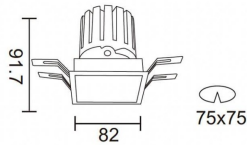

PRO-DS

Downlight Lavov de la familia PRO-DS con una potencia de 12,2W y una optica de 36 grados.CCT 4000K. Con un flujo luminoso total de 787,5lm y una eficacia luminosa de 64,56 lm/W. Driver DALI.Fabricado en aluminio inyectado a presión y acabado en color Negro.

Código artículo	86.D026.1433.02
Tipo de producto	Indoor
Categoría	Downlights
Familia	PRO-D
Subfamilia	PRO-DS
Pictograms	

Esquema

Curva fotométrica

Producto	
Potencia real (W)	12.2
Flujo luminoso real (lm)	787.5
Eficacia luminosa (lm/W)	64.56
Ángulo de apertura	36
Life time (h)	50000 h L80B10
IP	20
Color	Negro
Driver incluido	Si
Equipo	DALI
Flicker Free	Si
Light source	LED
Type of LED	COB
Temperatura de color (K)	4000
Consistencia de color (SDCM)	SDCM<3
CRI	90