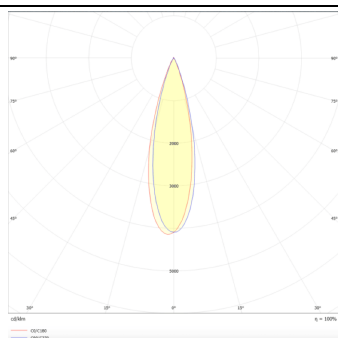

PRO-DS

Downlight Lavov de la familia PRO-DS con una potencia de 12,2W y una optica de 36 grados.CCT 4000K. Con un flujo luminoso total de 787,5lm y una eficacia luminosa de 64,56 lm/W. Driver DALI.Fabricado en aluminio inyectado a presión y acabado en color Negro.

Producto
Potencia real (W) 12.2

Flujo luminoso real (lm) 787.5

Eficacia luminosa (lm/W) 64.56

Ángulo de apertura 36

Life time (h) 50000 h L80B10

IP 20

Color Negro

Driver incluido Si