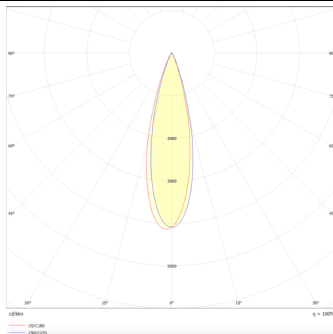

PRO-DS

Downlight Lavov de la familia PRO-DS con una potencia de 12,2W y una optica de 36 grados.CCT 4000K. Con un flujo luminoso total de 787,5lm y una eficacia luminosa de 64,56 lm/W. Driver DALI.Fabricado en aluminio inyectado a presión y acabado en color Negro.

Código artículo	86.D026.1433.02
Tipo de producto	Indoor
Categoría	Downlights
Familia	PRO-D
Subfamilia	PRO-DS
Pictograms	

Esquema

Curva fotométrica

Producto	
Potencia real (W)	12.2
Flujo luminoso real (lm)	787.5
Eficacia luminosa (lm/W)	64.56
Ángulo de apertura	36
Life time (h)	50000 h L80B10
IP	20
Color	Negro
Driver incluido	Si
Equipo	DALI
Flicker Free	Si
Light source	LED
Type of LED	COB
Temperatura de color (K)	4000
Consistencia de color (SDCM)	SDCM<3
CRI	90