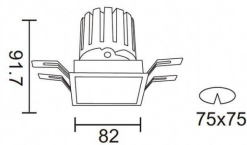

PRO-DS

Downlight Lavov de la familia PRO-DS con una potencia de 12,2W y una optica de 36 grados.CCT 4000K. Con un flujo luminoso total de 787,5lm y una eficacia luminosa de 64,56 lm/W. Driver DALI.Fabricado en aluminio inyectado a presión y acabado en color Silver.

Código artículo	86.D026.1433.03

Tipo de producto	Indoor

Categoría	Downlights

Familia	PRO-D

Subfamilia	PRO-DS

Pictograms	

Producto

Potencia real (W)	12.2

Flujo luminoso real (lm)	787.5

Eficacia luminosa (lm/W)	64.56

Ángulo de apertura	36

Life time (h)	50000 h L80B10

IP	20

Color	Silver

Driver incluido	Si

Equipo	DALI

Flicker Free	Si

Light source	LED

Type of LED	COB

Temperatura de color (K)	4000

Consistencia de color (SDCM)	SDCM<3

CRI	90

Esquema

Curva fotométrica