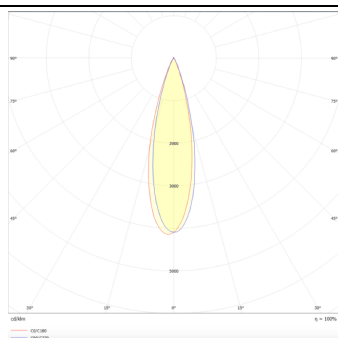

PRO-DS

Downlight Lavov de la familia PRO-DS con una potencia de 12,2W y una optica de 36 grados.CCT 4000K. Con un flujo luminoso total de 787,5lm y una eficacia luminosa de 64,56 lm/W. Driver DALI.Fabricado en aluminio inyectado a presión y acabado en color Silver.

Producto

Potencia real (W) 12.2

Flujo luminoso real (lm) 787.5

Eficacia luminosa (lm/W) 64.56

Ángulo de apertura 36

Life time (h) 50000 h L80B10

IP 20

Color Silver