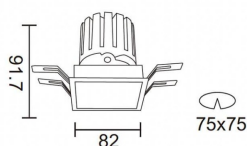

PRO-DS

Downlight Lavov de la familia PRO-DS con una potencia de 12,2W y una optica de 36 grados.CCT 4000K. Con un flujo luminoso total de 787,5lm y una eficacia luminosa de 64,56 lm/W. Driver DALI.Fabricado en aluminio inyectado a presión y acabado en color Silver.

Código artículo 86.D026.1433.03

Tipo de producto Indoor

Categoría Downlights

Familia PRO-D

Subfamilia PRO-DS

Pictograms

Esquema

Curva fotométrica

Producto

Potencia real (W) 12.2

Flujo luminoso real (lm) 787.5

Eficacia luminosa (lm/W) 64.56

Ángulo de apertura 36

Life time (h) 50000 h L80B10

IP 20

Color Silver

Driver incluido Si

Equipo DALI

Flicker Free Si

Light source LED

Type of LED COB

Temperatura de color (K) 4000

Consistencia de color (SDCM) SDCM<3

CRI 90