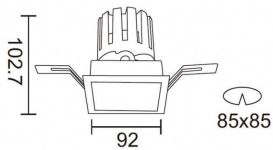

**PRO-DS**

Downlight Lavov de la familia PRO-DS con una potencia de 17,73W y una optica de 12 grados.CCT 3000K. Con un flujo luminoso total de 1556lm y una eficacia luminosa de 87,76 lm/W. Driver ON/OFF.Fabricado en aluminio inyectado a presión y acabado en color Blanco.

Código artículo	86.D026.2311.01
Tipo de producto	Indoor
Categoría	Downlights
Familia	PRO-D
Subfamilia	PRO-DS
Pictograms	

Esquema

Producto	
Potencia real (W)	17.73
Flujo luminoso real (lm)	1556
Eficacia luminosa (lm/W)	87.76
Ángulo de apertura	12
Life time (h)	50000 h L80B10
IP	20
Color	Blanco
Driver incluido	Si
Equipo	ON/OFF
Flicker Free	Si
Light source	LED
Type of LED	COB
Temperatura de color (K)	3000
Consistencia de color (SDCM)	SDCM<3
CRI	90