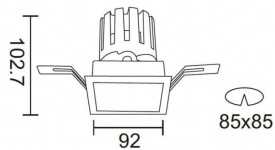

PRO-DS

Downlight Lavov de la familia PRO-DS con una potencia de 17,73W y una optica de 12 grados.CCT 3000K. Con un flujo luminoso total de 1556lm y una eficacia luminosa de 87,76 lm/W. Driver ON/OFF.Fabricado en aluminio inyectado a presión y acabado en color Negro.

Código artículo	86.D026.2311.02
Tipo de producto	Indoor
Categoría	Downlights
Familia	PRO-D
Subfamilia	PRO-DS

Pictograms

Esquema

Producto	
Potencia real (W)	17.73
Flujo luminoso real (lm)	1556
Eficacia luminosa (lm/W)	87.76
Ángulo de apertura	12
Life time (h)	50000 h L80B10
IP	20
Color	Negro
Driver incluido	Si
Equipo	ON/OFF
Flicker Free	Si
Light source	LED
Type of LED	COB
Temperatura de color (K)	3000
Consistencia de color (SDCM)	SDCM<3
CRI	90