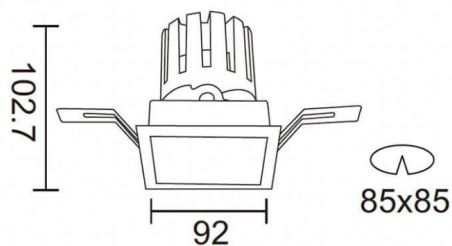

**PRO-DS**

Downlight Lavov de la familia PRO-DS con una potencia de 17,73W y una optica de 12 grados.CCT 3000K. Con un flujo luminoso total de 1556lm y una eficacia luminosa de 87,76 lm/W. Driver ON/OFF.Fabricado en aluminio inyectado a presión y acabado en color Negro.

Esquema

Código artículo	86.D026.2311.02
Tipo de producto	Indoor
Categoría	Downlights
Familia	PRO-D
Subfamilia	PRO-DS
Pictograms	

Producto	
Potencia real (W)	17.73
Flujo luminoso real (lm)	1556
Eficacia luminosa (lm/W)	87.76
Ángulo de apertura	12
Life time (h)	50000 h L80B10
IP	20
Color	Negro
Driver incluido	Si
Equipo	ON/OFF
Flicker Free	Si
Light source	LED
Type of LED	COB
Temperatura de color (K)	3000
Consistencia de color (SDCM)	SDCM<3
CRI	90